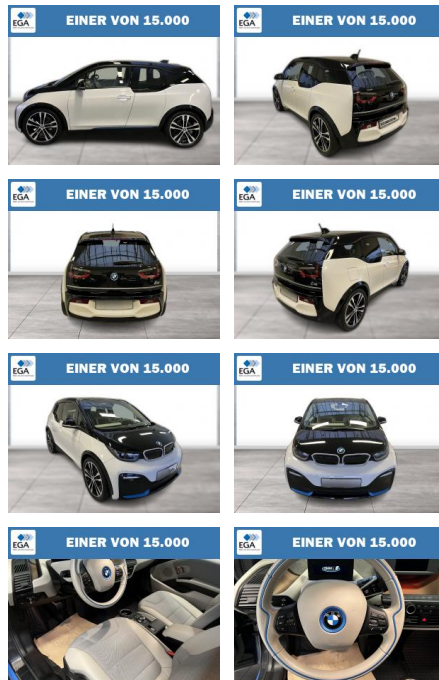

## BMW i3s LED Comfort Navi Wärmepumpe PDC

WG08-236374 Angebotsnr.:

Erstzulassung:	Kilometer:	Farbe:	Leistung:	Kraftstoffart:
01.09.2022	45.744	Blau	135 kW / 184 PS	Elektro

PREIS	FINANZIERUNGSBEISPIEL	
<b>22.520 €</b>	Laufzeit: 72 Monate	Anzahlung: 25 %
	Basis-Finanzierung:**	Mtl. Rate: <b>191 €</b>
	Zielraten-Finanzierung:**	Mtl. Rate: <b>191 €</b>