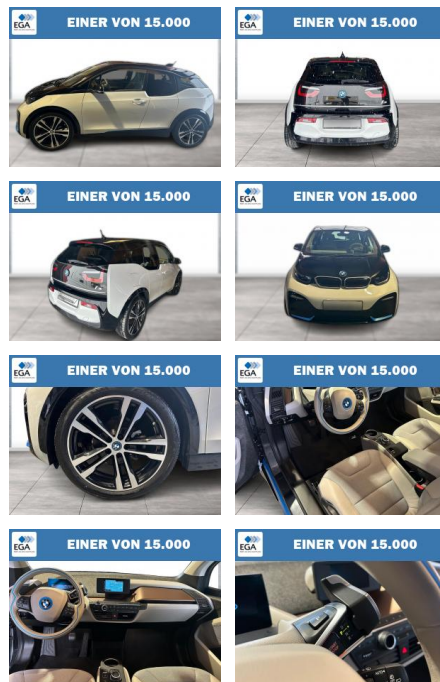

BMW i3s LED Comfort Loft Navi Navi

WG08-236373 Angebotsnr.:

Erstzulassung:	Kilometer:	Farbe:	Leistung:	Kraftstoffart:
01.08.2022	24.238	Blau	135 kW / 184 PS	Elektro

PREIS	FINANZIERUNGSBEISPIEL	
23.550 €	Laufzeit: 72 Monate	Anzahlung: 25 %
	Basis-Finanzierung:**	Mtl. Rate:
	Zielraten-Finanzierung:**	199 €