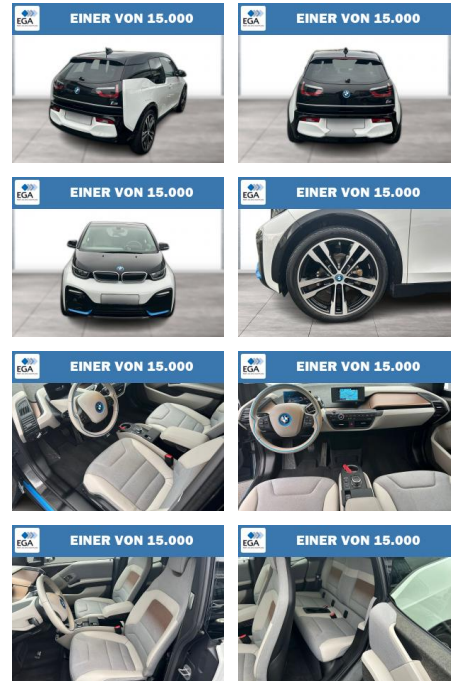

BMW i3s LED Comfort Navi Wärmepumpe PDC

WG08-236372 Angebotsnr.:

Erstzulassung:	Kilometer:	Farbe:	Leistung:	Kraftstoffart:
01.07.2022	42.658	Blau	135 kW / 184 PS	Elektro

PREIS
22.520 €

FINANZIERUNGSBEISPIEL
 Laufzeit: 72 Monate Anzahlung: 25 %
 Basis-Finanzierung:* Mtl. Rate:
 Zielraten-Finanzierung:** **191 €**