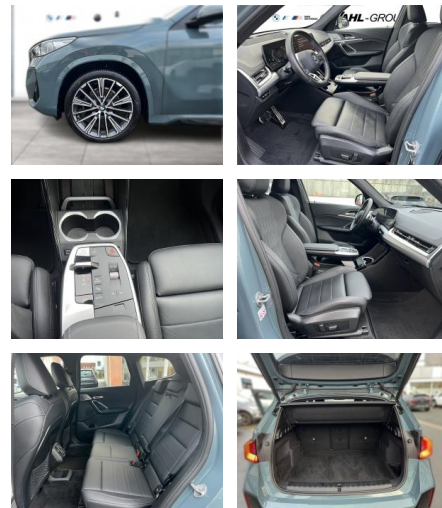

WG09-096146 Angebotsnr.:

Erstzulassung:	Kilometer:	Farbe:	Leistung:	Kraftstoffart:
01.10.2022	81.383	Grau	160 kW / 218 PS	Benzin

PREIS
46.210 €

FINANZIERUNGSBEISPIEL

Laufzeit: 72 Monate Anzahlung: 25 %
 Basis-Finanzierung:* Mtl. Rate:
 Zielraten-Finanzierung:** **391 €**