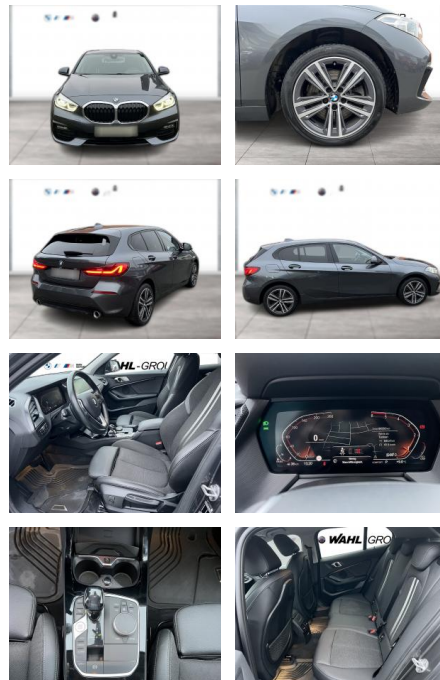

BMW 120d xDrive Sport Line HeadUp LED Navi

WG09-220396 Angebotsnr.:

Erstzulassung:	Kilometer:	Farbe:	Leistung:	Kraftstoffart:
01.07.2020	84.548	Grau	140 kW / 190 PS	Diesel

PREIS	FINANZIERUNGSBEISPIEL	
29.730 €	Laufzeit: 72 Monate Anzahlung: 25 % Basis-Finanzierung:* Mtl. Rate: Zielraten-Finanzierung:** 252 €	* Basisfinanzierung: Anzahlung: 7.433 Euro, Laufzeit: 72 Monate, Nettodarlehen: 22.298 Euro, Gesamtbetrag: 35.075 Euro, Zinssätze: 7.71% Sollz. (gebunden), 7.99% eff. ** Zielratenfinanzierung: Anzahlung: 7.433 Euro, Laufzeit: 72 Monate, Nettodarlehen: 22.298 Euro, Zielrate: 14.865 Euro, Gesamtbetrag: 37.154 Euro, Zinssätze: 7.71% Sollz. (gebunden), 7.99% eff., Vermittlung für: Repräsentatives Beispiel gem. § 17 Abs. 4 PAngV. Diese Finanzierungsangebote sind Beispiele. Gerne ermitteln wir für Sie Ihr individuelles Angebot.

Ausstattung

Sicherheit

- PDC Park Distance Control hinten
- Anti-Blockiersystem ABS
- Antischlupfregelung ASC+T
- elektronische Stabilitätskontrolle (ESP / DSP)
- Servolenkung
- Regensensor
- Wegfahrsperre
- Kindersitzbefestigung
- Allrad
- PDC Park Distance Control vorne

Multimedia

- Radio
- Navigation mit Bildschirm
- MP3 Anschluss
- Head UP Display
- Bluetooth

Komfort

- Zentralverriegelung
- Bordcomputer

Interieur

- Multifunktionslenkrad
- Sportsitze
- el. Fensterheber
- Sitzheizung