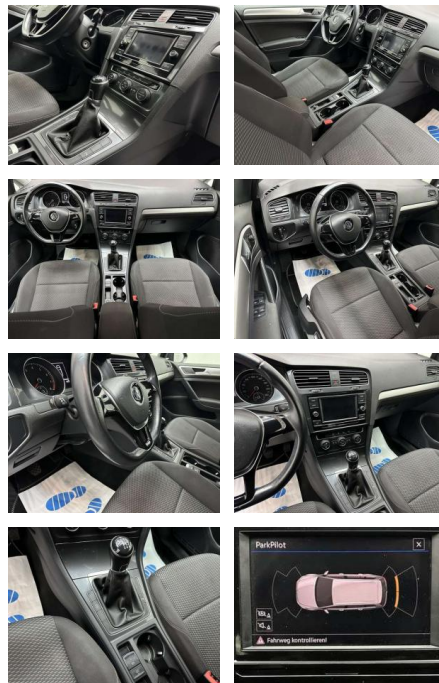

Volkswagen Golf Trendline BMT/Start-Stopp*1

AC15-35

Angebotsnr.:

Erstzulassung:	Kilometer:	Farbe:	Leistung:	Kraftstoffart:
01.05.2018	75.000	grau	81 kW / 110 PS	Benzin

PREIS
13.660 €

FINANZIERUNGSBEISPIEL
Laufzeit: 72 Monate   Anzahlung: 25 %
Basis-Finanzierung:**   Mtl. Rate:
Zielraten-Finanzierung:** **1.116 €**

* Basisfinanzierung: Anzahlung: 3.415 Euro, Laufzeit: 72 Monate, Nettodarlehen: 10.245 Euro, Gesamtbetrag: 16.116 Euro, Zinssätze: 7.71% Sollz. (gebunden), 7.99% eff.
** Zielratenfinanzierung: Anzahlung: 3.415 Euro, Laufzeit: 72 Monate, Nettodarlehen: 10.245 Euro, Zielrate: 6.830 Euro, Gesamtbetrag: 17.071 Euro, Zinssätze: 7.71% Sollz. (gebunden), 7.99% eff.,

Vermittlung für:
Repräsentatives Beispiel gem. § 17 Abs. 4 PAngV. Diese Finanzierungsangebote sind Beispiele. Gerne ermitteln wir für Sie Ihr individuelles Angebot.

Ausstattung

Sicherheit

- Anti-Blockiersystem ABS

Multimedia

- Radio

Weiteres

- Herzlich willkommen bei der Autocenter Stolberg GmbH
- Ihrem kompetenten Partner für hochwertige Gebrauchtwagen! Bei uns finden Sie eine sorgfältig ausgewählte Auswahl an Fahrzeugen unterschiedlicher Marken und Modelle
- die alle gründlich geprüft und zu attraktiven Konditionen angeboten werden
  Ihr Fahrzeughandel aus der Städteregion Aachen seit 1990. Garantie bis zu 60 Monate gegen Aufpreis möglich
  Inzahlungnahme zum marktgerechten Preis
  Finanzierung zu TOP Konditionen

- links Außenspiegel elektr. verstell- und heizbar Außenspiegel konvex
- rechts Außenspiegel lackiert Blinkleuchte in Außenspiegel integriert Bremsassistent Bremsbelagverschleissanzeige Dachreling Doppeltonhorn Elektron. Differentialsperre (EDS) Elektron. Differentialsperre (XDS) Elektron. Stabilitäts-Programm (ESP) Fahrassistenten-System: Anhänger-Stabilisierungs-Programm Fahrassistenten-System: Müdigkeitserkennung Fensterheber elektrisch Frontscheibe Verbundglas getönt Funkschlüssel (2) klappbar Getriebe 6-Gang Handschuhfach mit Kühlfunktion Heckleuchten LED Heckscheibenwischer Innenausstattung: Dekoreinlagen Spotpoint Innenspiegel abblendbar Isofix-Aufnahmen für

- Höhen-/Längsverstellung Leseleuchten vorn Modellpflege Motor 1
- 0 Ltr. - 81 kW TSI Multifunktionsanzeige Plus Nebelschlussleuchte Nichtraucher-Paket Parkbremse elektrisch Reifen-Reparaturkit (Tire Mobility Set) Reifenkontroll-Anzeige Rücksitzlehne geteilt Schadstoffarm nach Abgasnorm Euro 6 Scheibenwischer mit Intervallschaltung
- regulierbar Servolenkung elektro-mechanisch und geschwindigkeitsabhängig Sicherheitsgurte vorn mit Gurtstraffer
- höhenverstellbar Sitz vorn links höhenverstellbar Sitzbezug / Polsterung: Stoff Sonnenblenden mit Spiegel Stahlfelgen 6x15 Start/Stop-Anlage Stoßfänger lackiert Tagfahrlicht LED Türgriffe außen Wagenfarbe Verbandskasten und Warndreieck

STÄNDIG ÜBER 15.000 FAHRZEUGE IM BESTAND!