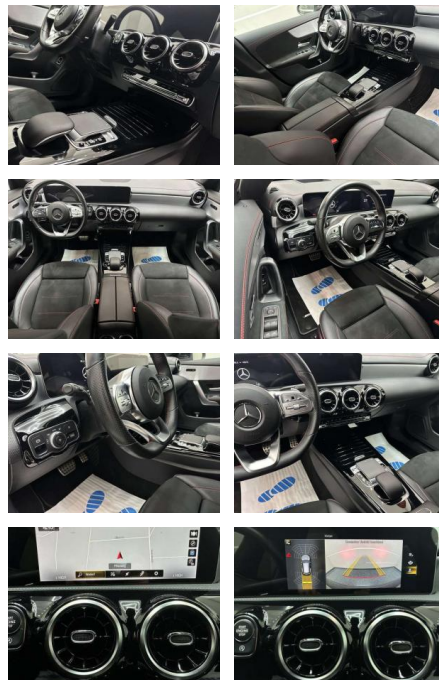

Ihr Ansprechpartner

Herr Torsten Hafer

E-Mail: th@autohaus-ahrens.de

Telefon: 04961 972120

Autohaus Ahrens GmbH & Co. KG
Grader Weg 2-8 - 26871 Papenburg - Tel.: 04961 / 972127

Mercedes-Benz CLA 180 AMG LINE "HEAD UP-NAVI"

AC15-49

Angebotsnr.:

Erstzulassung:	Kilometer:	Farbe:	Leistung:	Kraftstoffart:
01.04.2021	49.000	Schwarz	100 kW / 136 PS	Benzin

PREIS
28.800 €

FINANZIERUNGSBEISPIEL

Laufzeit: 72 Monate   Anzahlung: 25 %
Basis-Finanzierung:*   Mtl. Rate:
Zielraten-Finanzierung:** **244 €**

* Basisfinanzierung: Anzahlung: 7.200 Euro, Laufzeit: 72 Monate, Nettodarlehen: 21.600 Euro, Gesamtbetrag: 33.978 Euro, Zinssätze: 7.71% Sollz. (gebunden), 7.99% eff.
** Zielratenfinanzierung: Anzahlung: 7.200 Euro, Laufzeit: 72 Monate, Nettodarlehen: 21.600 Euro, Zielrate: 14.400 Euro, Gesamtbetrag: 35.991 Euro, Zinssätze: 7.71% Sollz. (gebunden), 7.99% eff.,

Vermittlung für:
Repräsentatives Beispiel gem. § 17 Abs. 4 PAngV. Diese Finanzierungsangebote sind Beispiele. Gerne ermitteln wir für Sie Ihr individuelles Angebot.

Ausstattung

Sicherheit

- Anti-Blockiersystem ABS

Multimedia

- Radio

Weiteres

- Herzlich willkommen bei der Autocenter Stolberg GmbH
- Ihrem kompetenten Partner für hochwertige Gebrauchtwagen! Bei uns finden Sie eine sorgfältig ausgewählte Auswahl an Fahrzeugen unterschiedlicher Marken und Modelle
- die alle gründlich geprüft und zu attraktiven Konditionen angeboten werden Ihr Fahrzeughandel aus der Städteregion Aachen seit 1990. Garantie bis zu 60 Monate gegen Aufpreis möglich Inzahlungnahme zum marktgerechten Preis Finanzierung zu TOP Konditionen

- elektr. verstellbar Media-Display
- Metallic-Lackierung Mittelkonsole vorn mit Rollo / Ablage Navigationssystem: Festplattennavigation Park-Paket
- Fahrassistenz-System: aktiver Park-Assistent Rückfahrkamera
- Reifen-Reparaturset (Tirefit)
- Scheinwerfer LED High Performance
- Seitenscheiben hinten und Heckscheibe abgedunkelt
- Service-System: MBUX
- Augmented Reality für Navigation
- Sitz-Komfort-Paket Sitzheizung vorn
- Smartphone integriert Spiegel-Paket
- Außenspiegel elektr. anklappbar
- Außen-/Innenspiegel mit
- Abblendautomatik Sprachbediensystem
- Erweiterte Funktionen (MBUX) Touchpad (Mittelkonsole) Vorrüstung car sharing
- Serienausstattung: Airbag Beifahrerseite abschaltbar Airbag Fahrer-/Beifahrerseite

- unten abgeflacht Lenkrad (Sport) mit Multifunktion Direktlenkung mit variabler Lenkkräft-Unterstützung
- Elektron. Stabilitäts-Programm (ESP)
- Fahrassistenz-System: Agility Select / Dynamic Select (Fahrmodusschalter)
- Fahrassistenz-System: aktiver Bremsassistent
- Fahrassistenz-System: aktiver Spurhalteassistent
- Geschwindigkeitslimit-Assistent Fahrzeug Setup (Onlinedienste / Apps)
- Fahrzeug-Monitoring (Fahrzeugortungssystem) Fensterheber elektrisch vorn + hinten
- Getriebe 7-Gang - Doppelkupplungsgetriebe DCT
- Karosserie: 5-türig Keyless Go
- Startanlage Knieairbag Fahrerseite
- Kommunikationsmodul (LTE) Vorbereitung Mercedes me connect Kopf-Airbag-System (Windowbag) Kühlergrill Diamant-Optik

STÄNDIG ÜBER 15.000 FAHRZEUGE IM BESTAND!