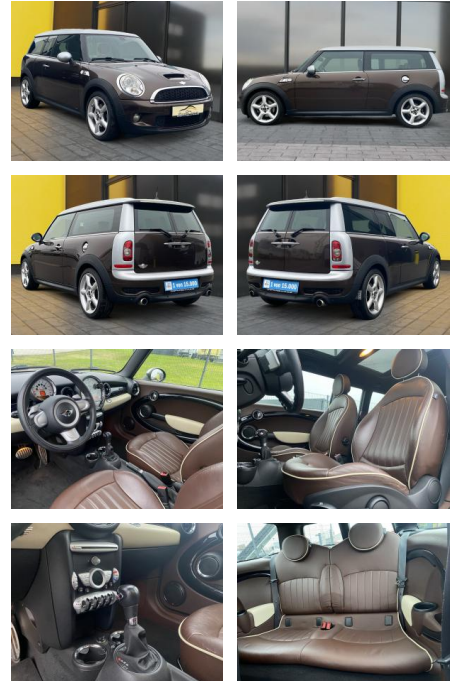

MINI Cooper S Clubman Aut.+Klima+Leder+Pano+Spor...

AB19-NB2-124Angebotsnr.:

Erstzulassung:	Kilometer:	Farbe:	Leistung:	Kraftstoffart:
06.02.2008	113.000	Braun	128 kW / 174 PS	Benzin

PREIS
10.570 €

FINANZIERUNGSBEISPIEL