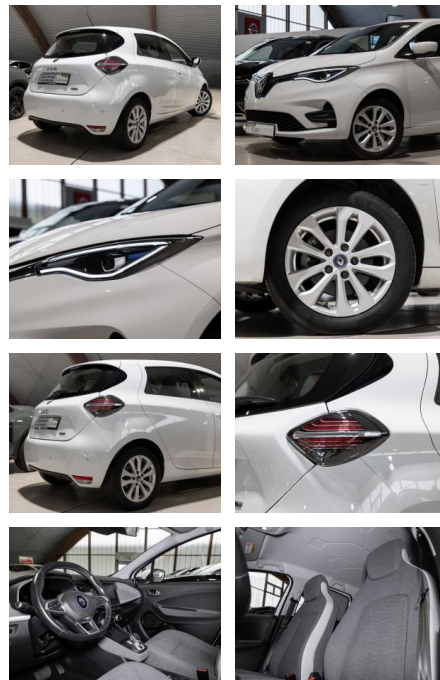

## Renault ZOE Experience (mit Batterie) Z.E. 50

RS04-16112 **Angebotsnr.:**

Erstzulassung:	Kilometer:	Farbe:	Leistung:	Kraftstoffart:
27.06.2020	35.648	Diverse	80 kW / 109 PS	Elektro

**PREIS**  
**14.330 €**