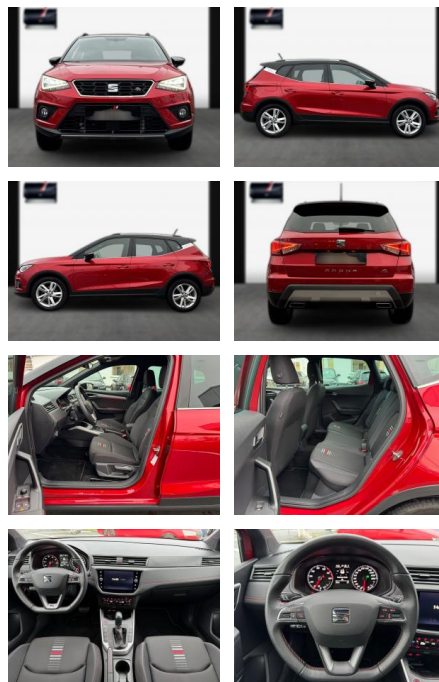

Seat Arona Aut. FR/Navi/ACC/LED/17"

SA13-MR029500 Angebotsnr.:

Erstzulassung:	Kilometer:	Farbe:	Leistung:	Kraftstoffart:
10.12.2020	29.300	Diverse	110 kW / 150 PS	Benzin

PREIS
22.620 €

FINANZIERUNGSBEISPIEL
 Laufzeit: 72 Monate Anzahlung: 25 %
 Basis-Finanzierung:* Mtl. Rate:
 Zielraten-Finanzierung:** **192 €**

Multimedia

- USB
- Sprachsteuerung
- Touchscreen
- **Audio-Navigationssystem mit Touchscreen Farbbildschirm; Bluetooth-Schnittstelle mit Freisprecheinrichtung integriert; USB-Schnittstelle vorn (2-fach**
- Typ C); Full Link (MirrorLink
- Apple CarPlay und Android Auto); Sprachsteuerungs-System; Radioempfang digital (DAB+); Touch Screen; Mobile Online Dienste Seat Connect; Induktionsladeschale für Smartphone; 6 Lautsprecher
- ***Assistenzsysteme: Automatische Distanzregelung ACC; Berganfahr-Assistent (Hill-Holder); Totwinkel-Assistent mit Auspark-Assistent; Spurwechselassistent (Blind Spot Detection);**

- ***Innen: Klimaanlage Climatronic 2-Zonen; Klima-Komfort-Paket; Lenkrad (Leder) mit Multifunktion; Innenraumfilter; Pollenfilter; Fensterheber elektrisch; Bordcomputer; Kombiinstrument digital (8 Zoll); Gepäckraumabdeckung / Rollo; Lenksäule (Lenkrad) höhenverstellbar; Lenksäule (Lenkrad) höhenverstellbar; Dachhimmel schwarz; Steckdose (12V-Anschluß) vorn; Armaturentafel Leder-Optik**
- ***Sitze + Polster: Sitzheizung vorn; Mittelarmlehne vorn; Sitze vorn höhenverstellbar; Sitz vorn links höhenverstellbar; Sportsitze vorn; Rücksitzlehne geteilt/klappt (1/3-2/3); Sitz vorn rechts höhenverstellbar; Kopfstützen hinten; Kopfstützen vorn; Isofix-Aufnahmen für Kindersitz**
- ***Aussen: Zentralverriegelung mit**