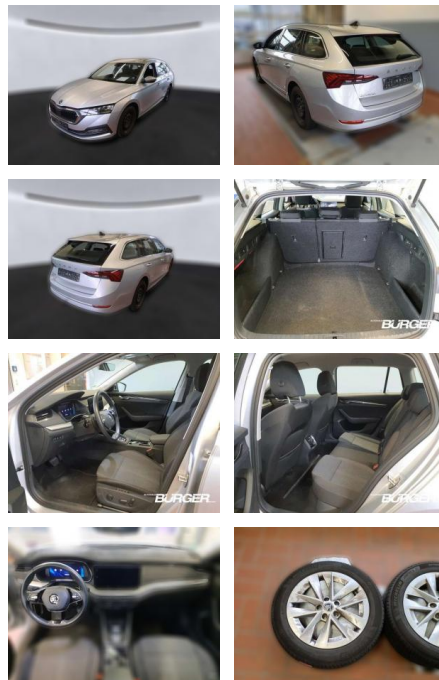

Skoda Octavia Combi First Edition Navi LED

CB01-Y164532Angebotsnr.:

Erstzulassung:	Kilometer:	Farbe:	Leistung:	Kraftstoffart:
01.08.2021	52.250	silber	110 kW / 150 PS	Diesel

PREIS	FINANZIERUNGSBEISPIEL	
27.020 €	Laufzeit: 72 Monate	Anzahlung: 25 %
	Basis-Finanzierung:**	Mtl. Rate:
	Zielraten-Finanzierung:**	229 €