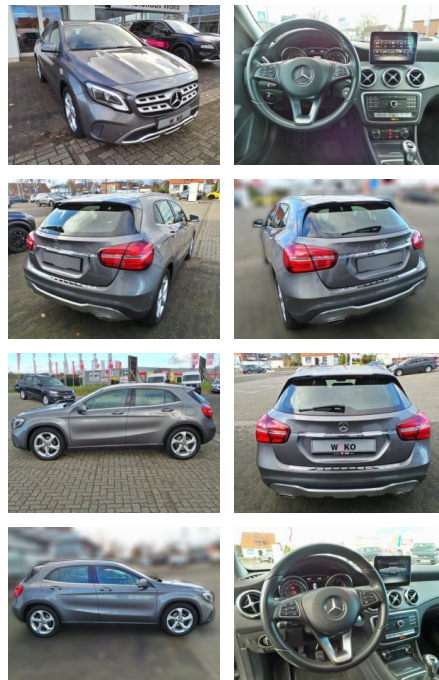

## Mercedes-Benz GLA 180 Urban Parktronic Navi Tem...

WK03-9981-45Angebotsnr.:

Autohaus WAKO GmbH | 27716 Delmenhorst  
 Seestraße 1 | +49 (0)4221 9229-0

<b>Erstzulassung:</b>	<b>Kilometer:</b>	<b>Farbe:</b>	<b>Leistung:</b>	<b>Kraftstoffart:</b>
08.04.2017	62.690	Diverse	90 kW / 122 PS	Benzin