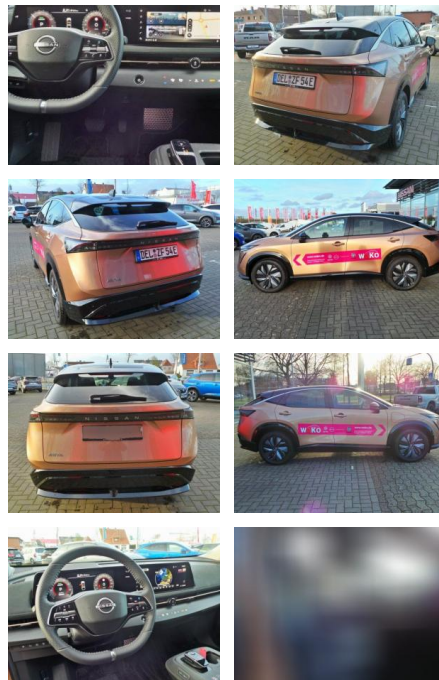

Nissan Ariya Evolve Pack 87kWh Klima PDC Navi

WK03-VFW-170 **Angebotsnr.:**

Erstzulassung:	Kilometer:	Farbe:	Leistung:	Kraftstoffart:
14.10.2023	5.500	Beige	178 kW / 242 PS	Elektro

PREIS	FINANZIERUNGSBEISPIEL	
46.810 €	Laufzeit: 72 Monate	Anzahlung: 25 %
	Basis-Finanzierung:**	Mtl. Rate:
	Zielraten-Finanzierung:**	396 €

Ausstattung

Sicherheit

- Müdigkeitswarnsystem
- Notbremsassistent
- Notrufsystem
- Reifendruckkontrollsystem
- Totwinkel-Assistent
- Spurhalteassistent

Multimedia

- Soundsystem
- USB
- Verkehrszeichenerkennung
- Sprachsteuerung
- Touchscreen

Komfort

- Berganfahrassistent
- Beheizbare Frontscheibe
- Beheizbares Lenkrad
- Elektrische Heckklappe
- Lederlenkrad

- Lordosenstütze
- Keyless Entry

Interieur

- Sitzbelüftung

Weiteres

- Start Stop Automatik
- Servolenkung
- Lederausstattung
- Zentralverriegelung
- El. Fensterheber
- El. Seitenspiegel
- El. Heckklappe
- Schlüssellose Zentralverriegelung
- Armlehne
- Ambiente-Beleuchtung
- Innenspiegel autom. abblendend
- Multifunktionslenkrad
- Lederlenkrad
- Beheizbares Lenkrad