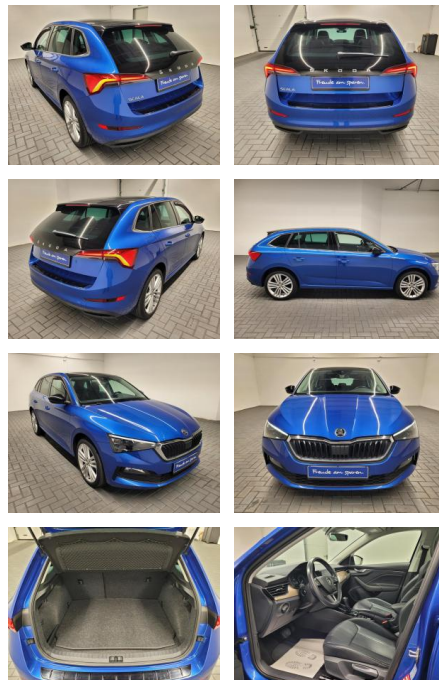

Skoda Scala "LED/Pano/SHZ/PDC/Keyl./18"LM"

AM35-29498 **Angebotsnr.:**

Erstzulassung:	Kilometer:	Farbe:	Leistung:	Kraftstoffart:
16.05.2019	61.400		110 kW / 150 PS	Benzin

PREIS
24.270 €

FINANZIERUNGSBEISPIEL