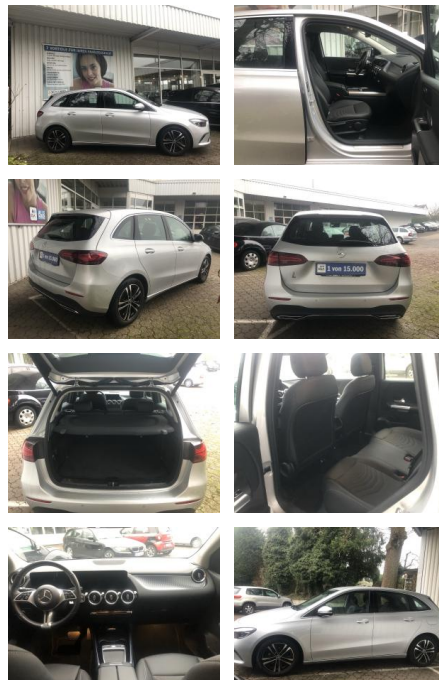

FL00-W8429WAngebotsnr.:

Erstzulassung:	Kilometer:	Farbe:	Leistung:	Kraftstoffart:
11.07.2023	15.381	iridiumsilber	100 kW / 136 PS	Benzin

PREIS
30.670 €

FINANZIERUNGSBEISPIEL

Laufzeit: 72 Monate Anzahlung: 25 %
 Basis-Finanzierung:* Mtl. Rate:
 Zielraten-Finanzierung:** **260 €**