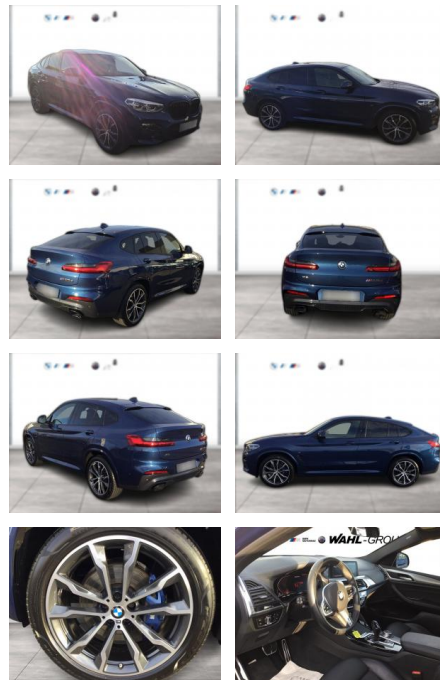

BMW X4 M40d LC PROF AKUSTIK ALARM

WG05-214415 Angebotsnr.:

Erstzulassung:	Kilometer:	Farbe:	Leistung:	Kraftstoffart:
01.04.2020	95.600	Blau	240 kW / 326 PS	Diesel

PREIS
46.210 €

FINANZIERUNGSBEISPIEL

Laufzeit: 72 Monate Anzahlung: 25 %
 Basis-Finanzierung:* Mtl. Rate:
 Zielraten-Finanzierung:** **391 €**