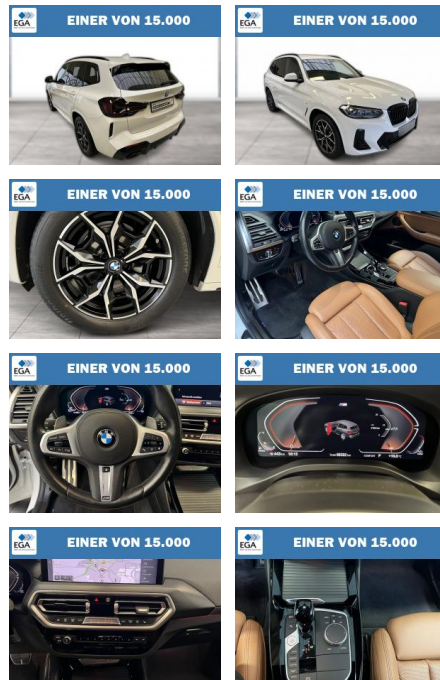

Ihr Ansprechpartner

Herr Frank Haase
 E-Mail: hf@autohaus-ahrens.de
 Telefon: 04961 972119

BMW X3 xDrive20d M Sport Laser HeadUp AHK

WG08-232719 Angebotsnr.:

Erstzulassung:	Kilometer:	Farbe:	Leistung:	Kraftstoffart:
01.12.2021	68.389	Weiß	140 kW / 190 PS	Diesel