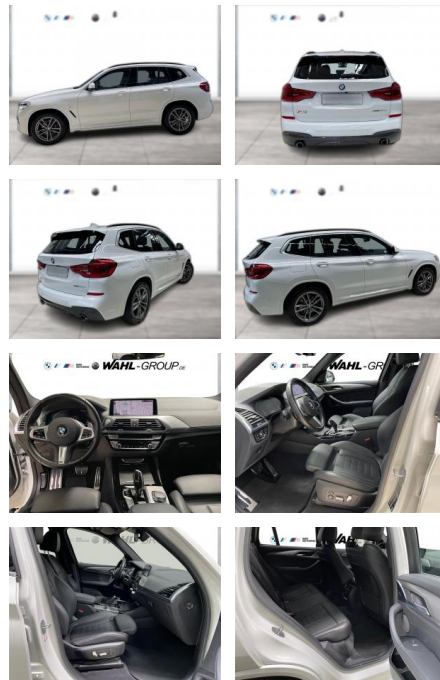

BMW X3 xDrive30d M SPORT HEAD-UP H&K NAVI

WG10-258263 Angebotsnr.:

Erstzulassung:	Kilometer:	Farbe:	Leistung:	Kraftstoffart:
01.03.2021	84.539	Weiß	195 kW / 265 PS	Diesel

PREIS	FINANZIERUNGSBEISPIEL	
41.990 €	Laufzeit: 72 Monate Anzahlung: 25 % Basis-Finanzierung:* Mtl. Rate: Zielraten-Finanzierung:** 356 €	* Basisfinanzierung: Anzahlung: 10.498 Euro, Laufzeit: 72 Monate, Nettodarlehen: 31.493 Euro, Gesamtbetrag: 49.539 Euro, Zinssätze: 7.71% Sollz. (gebunden), 7.99% eff. ** Zielratenfinanzierung: Anzahlung: 10.498 Euro, Laufzeit: 72 Monate, Nettodarlehen: 31.493 Euro, Zielrate: 20.995 Euro, Gesamtbetrag: 52.475 Euro, Zinssätze: 7.71% Sollz. (gebunden), 7.99% eff., Vermittlung für: Repräsentatives Beispiel gem. § 17 Abs. 4 PAngV. Diese Finanzierungsangebote sind Beispiele. Gerne ermitteln wir für Sie Ihr individuelles Angebot.