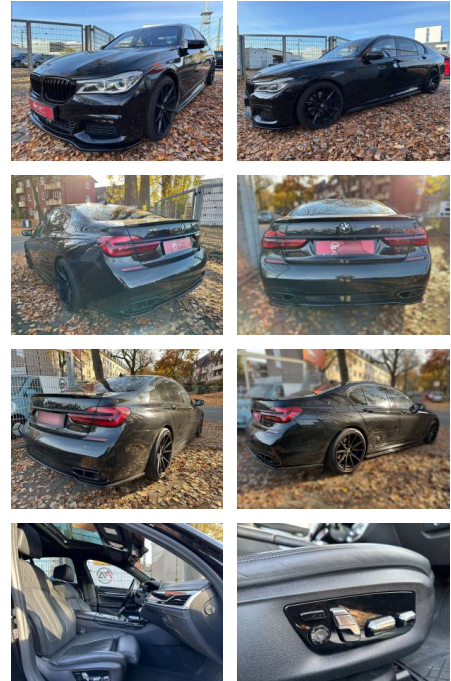

BMW 750 d xDrive M-Paket

AM64-4075547 **Angebotsnr.:**

Erstzulassung:	Kilometer:	Farbe:	Leistung:	Kraftstoffart:	Verbr. komb.	CO2-Emission	CO2-Klasse (WLTP)
15.04.2019	104.524	Diverse	294 kW / 400 PS	Diesel	6,2 l/100km	164 g/km	