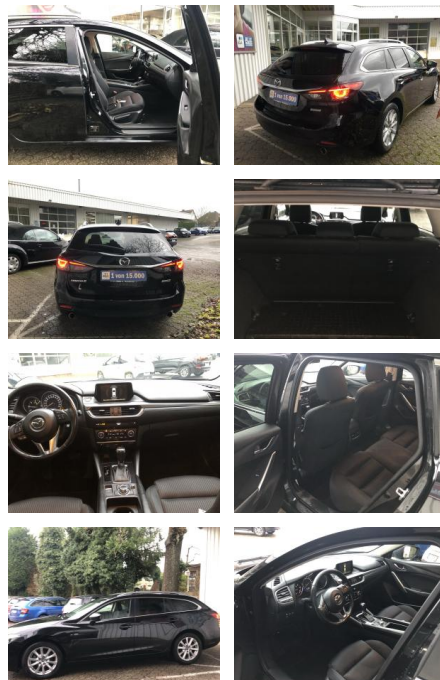

Ihr Ansprechpartner

Herr Torsten Hafer

E-Mail: th@autohaus-ahrens.de

Telefon: 04961 972120

Autohaus Ahrens GmbH & Co. KG
 Grader Weg 2-8 - 26871 Papenburg - Tel.: 04961 / 972127

Mazda 6 2.2 SKYACTIVE-D EXCLUSIVE LINE KLIMA PDC...

FL00-H6290H2Angebotsnr.:

Erstzulassung:	Kilometer:	Farbe:	Leistung:	Kraftstoffart:
08.06.2016	158.930	Schwarz	110 kW / 150 PS	Diesel

PREIS
15.060 €

FINANZIERUNGSBEISPIEL
 Laufzeit: 72 Monate Anzahlung: 25 %
 Basis-Finanzierung:* Mtl. Rate:
 Zielraten-Finanzierung:** **128 €**