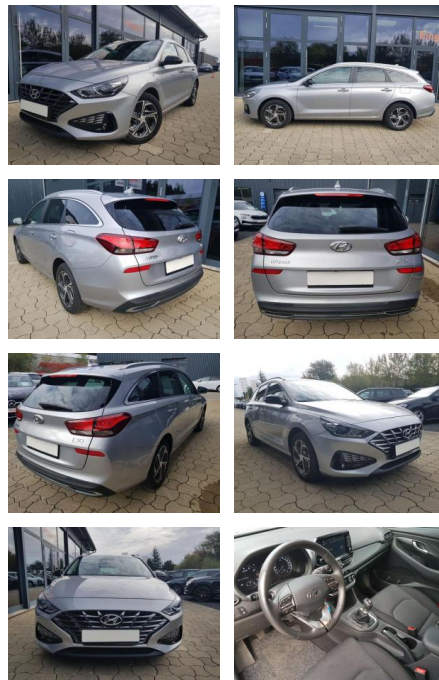

Hyundai i30 Hyundai Kombi Smart Schalter 88KW

AI08-215604 **Angebotsnr.:**

Erstzulassung:	Kilometer:	Farbe:	Leistung:	Kraftstoffart:
01.07.2023	23.750	Diverse	88 kW / 120 PS	Benzin

PREIS
18.810 €

FINANZIERUNGSBEISPIEL