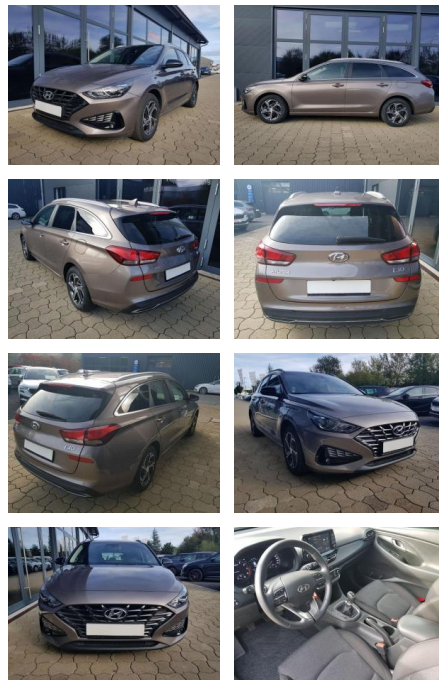

Hyundai i30 Hyundai Kombi Smart Schalter 88KW

AI08-215596 **Angebotsnr.:**

Erstzulassung:	Kilometer:	Farbe:	Leistung:	Kraftstoffart:
01.06.2023	38.100	Diverse	88 kW / 120 PS	Benzin

PREIS	FINANZIERUNGSBEISPIEL	
18.300 €	Laufzeit: 72 Monate	Anzahlung: 25 %
	Basis-Finanzierung:**	Mtl. Rate:
	Zielraten-Finanzierung:**	155 €