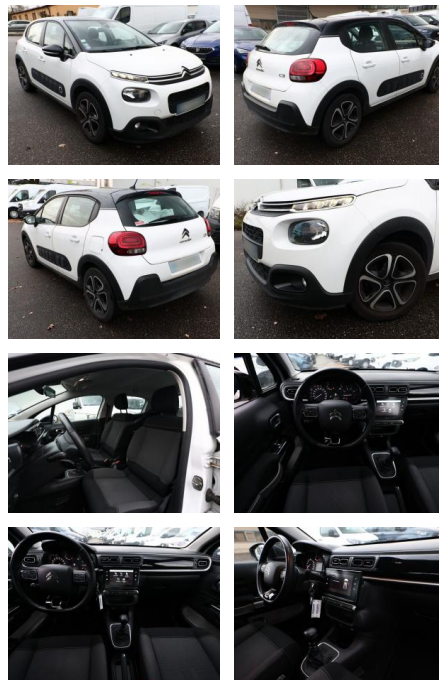

## Citroën C3 1.2 PureTech 110 Shine LED Nav PDChi

AT27-GW-AHM00 Gebotsnr.:

**VERKAUFT**

**Erstzulassung:** 15.11.2019    **Kilometer:** 66.100    **Farbe:** Weiß    **Leistung:** 81 kW / 110 PS    **Kraftstoffart:** Benzin