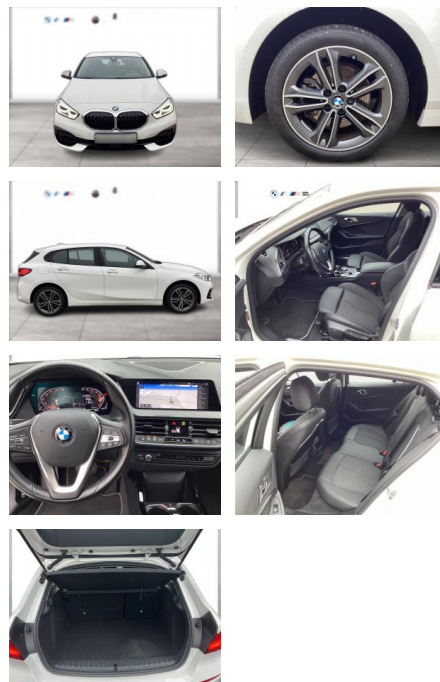

BMW 118i Sport Line HiFi Navi LED SHZ PDC

WG09-233456 Angebotsnr.:

BMW PREMIUM SELECTION.
 GEBRAUCHTE AUTOMOBILE.

| Erstzulassung: | Kilometer: | Farbe: | Leistung: | Kraftstoffart: |
|----------------|------------|--------|-----------------|----------------|
| 01.12.2021 | 52.192 | Weiß | 100 kW / 136 PS | Benzin |

Multimedia

- Radio
- Navigation mit Bildschirm
- MP3 Anschluss
- Bluetooth

Komfort

- Zentralverriegelung
- Bordcomputer

Interieur

- Multifunktionslenkrad
- Sportsitze
- el. Fensterheber
- Sitzheizung

Exterieur