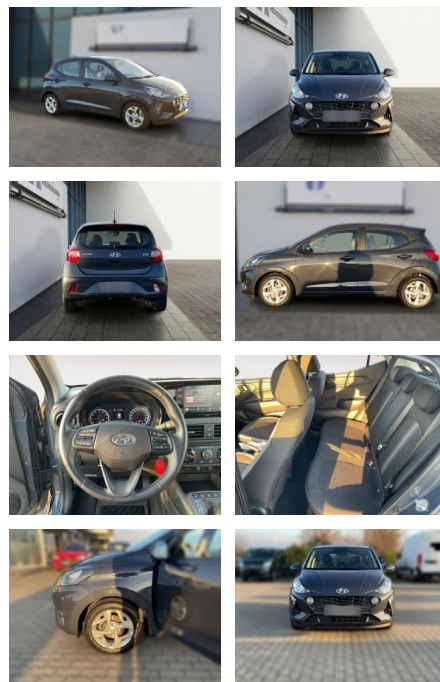

Hyundai i10 1.0 Automatik Trend Klima

HE03-ZK124597 Angebotsnr.:

Erstzulassung:	Kilometer:	Farbe:	Leistung:	Kraftstoffart:
01.05.2023	56.944	Diverse	49 kW / 67 PS	Benzin

PREIS
16.920 €

FINANZIERUNGSBEISPIEL