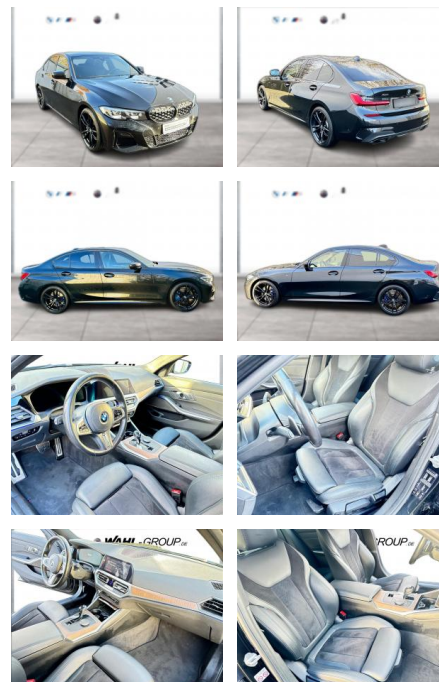

WG03-225293 Angebotsnr.:

Erstzulassung:	Kilometer:	Farbe:	Leistung:	Kraftstoffart:
01.02.2021	78.300	Schwarz	275 kW / 374 PS	Benzin

PREIS	FINANZIERUNGSBEISPIEL
49.300 €	Laufzeit: 72 Monate Anzahlung: 25 % Basis-Finanzierung:* Mtl. Rate: Zielraten-Finanzierung:** 418 €