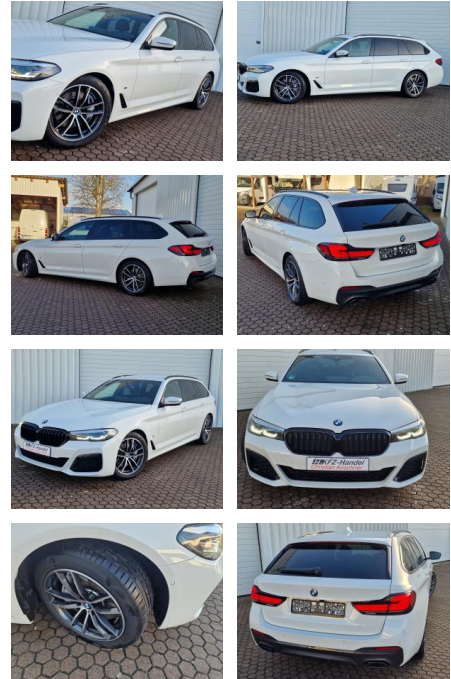

KK00-28-38005Angebotsnr.:

Erstzulassung:	Kilometer:	Farbe:	Leistung:	Kraftstoffart:	Verbr. komb.	CO2-Emission	CO2-Klasse (WLTP)
15.11.2021	12.650	Weiß	210 kW / 286 PS	Diesel	6,0 l/100km	157 g/km	F

PREIS 49.880 €	FINANZIERUNGSBEISPIEL		* Basisfinanzierung: Anzahlung: 12.470 Euro, Laufzeit: 72 Monate, Nettodarlehen: 37.410 Euro, Gesamtbetrag: 58.847 Euro, Zinssätze: 7.71% Sollz. (gebunden), 7.99% eff. ** Zielratenfinanzierung: Anzahlung: 12.470 Euro, Laufzeit: 72 Monate, Nettodarlehen: 37.410 Euro, Zielrate: 24.940 Euro, Gesamtbetrag: 62.334 Euro, Zinssätze: 7.71% Sollz. (gebunden), 7.99% eff., Vermittlung für: Repräsentatives Beispiel gem. § 17 Abs. 4 PAngV. Diese Finanzierungsangebote sind Beispiele. Gerne ermitteln wir für Sie Ihr individuelles Angebot.
	Laufzeit: 72 Monate	Anzahlung: 25 %	
Basis-Finanzierung:*		Mtl. Rate:	
Zielraten-Finanzierung:**		422 €	

Ausstattung

Besonderheiten

- LED-Scheinwerfer
- M-Sport
- Anhängerkupplung (Kugelkopf schwenkbar)
- M-Sport-Fahrwerk
- Ambiente-Beleuchtung
- Rückfahrkamera
- Speed-Limit-Anzeige
- Sonnenschutzverglasung hinten abgedunkelt)