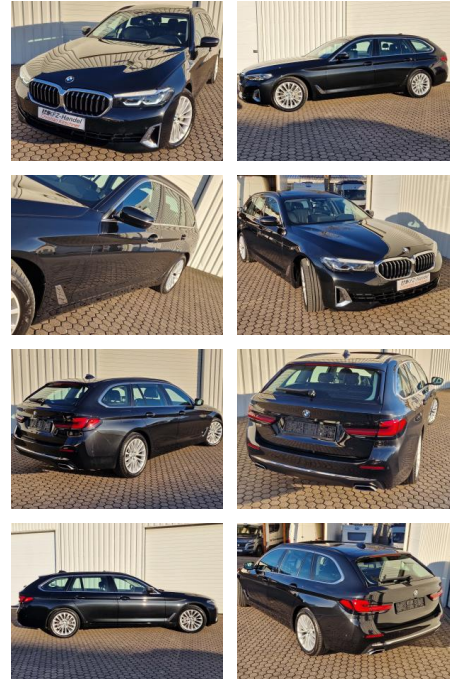

KK00-19-40350Angebotsnr.:

**Anhängekupp.\* Standheiz.**

**Komfortsitze\* xDrive\* ACC**

Erstzulassung:	Kilometer:	Farbe:	Leistung:	Kraftstoffart:	Verbr. komb.	CO2-Emission	CO2-Klasse (WLTP)
23.01.2023	64.280	Schwarz	210 kW / 286 PS	Diesel	6,4 l/100km	169 g/km	F