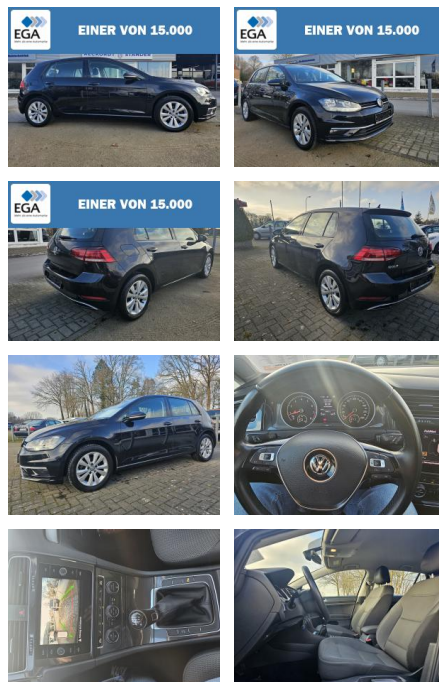

## Volkswagen Golf VII 1.4 TSI BMT Comfortline, Rü...

RS03-DS2412-01760231..

Erstzulassung:	Kilometer:	Farbe:	Leistung:	Kraftstoffart:
07.08.2018	83.200		92 kW / 125 PS	Benzin

PREIS	FINANZIERUNGSBEISPIEL	
<b>16.760 €</b>	Laufzeit: 72 Monate	Anzahlung: 25 %
	Basis-Finanzierung:**	Mtl. Rate:
	Zielraten-Finanzierung:**	<b>1.42 €</b>