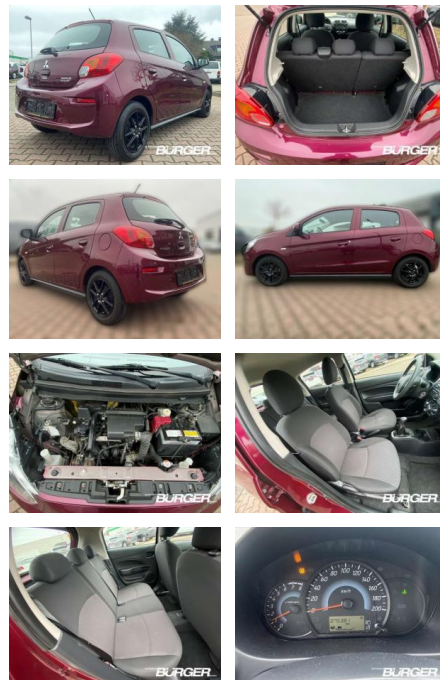

CB01-H005063Angebotsnr.:

Erstzulassung:	Kilometer:	Farbe:	Leistung:	Kraftstoffart:
01.01.2018	75.381	Rot	52 kW / 71 PS	Benzin

PREIS
8.680 €

FINANZIERUNGSBEISPIEL

Laufzeit: 72 Monate Anzahlung: 25 %
 Basis-Finanzierung:* Mtl. Rate:
 Zielraten-Finanzierung:** Mtl. Rate: **74 €**