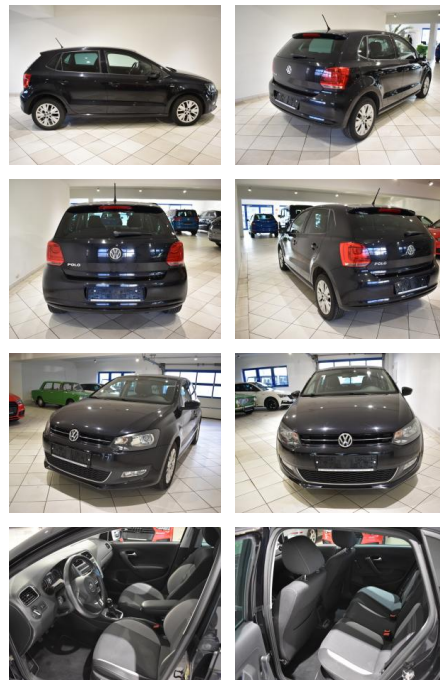

Volkswagen Polo 1.2 SHZ GRA Berganfahrhilfe

AH44-ATS 352 **Angebotsnr.:**

Erstzulassung:	Kilometer:	Farbe:	Leistung:	Kraftstoffart:
25.04.2013	168.676	Schwarz	51 kW / 69 PS	Benzin

PREIS
8.210 €

FINANZIERUNGSBEISPIEL