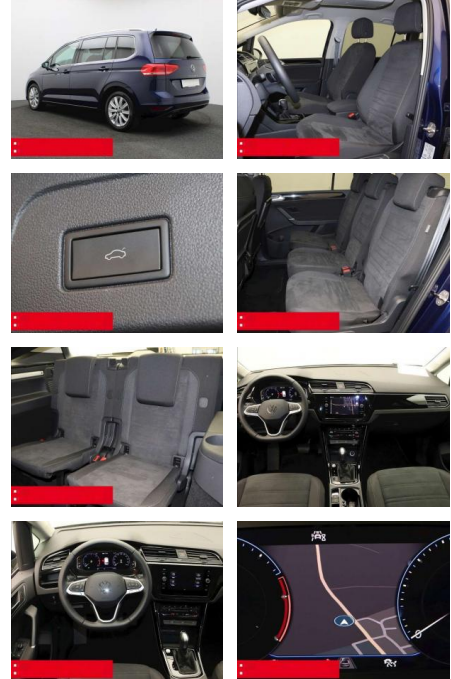

Ihr Ansprechpartner

Herr Julian Hawighorst
E-Mail: jh@autohaus-ahrens.de
Telefon: 04961 972124

Autohaus Ahrens GmbH & Co. KG
Grader Weg 2-8 - 26871 Papenburg - Tel.: 04961 / 972127

Volkswagen Touran 2.0 TDI DSM Highline 7-S.

BS05-75635_GW050119..

Erstzulassung:	Kilometer:	Farbe:	Leistung:	Kraftstoffart:	Verbr. komb.	CO2-Emission	CO2-Klasse (WLTP)
01.12.2023	16.845	Blau	110 kW / 150 PS	Benzin	5,5 l/100km	145 g/km	E

PREIS	FINANZIERUNGSBEISPIEL	
39.110 €	Laufzeit: 72 Monate	Anzahlung: 25 %
	Basis-Finanzierung:**	Mtl. Rate:
	Zielraten-Finanzierung:**	331 €

* Basisfinanzierung: Anzahlung: 9.778 Euro, Laufzeit: 72 Monate, Nettodarlehen: 29.333 Euro, Gesamtbetrag: 46.142 Euro, Zinssätze: 7.71% Sollz. (gebunden), 7.99% eff.
** Zielratenfinanzierung: Anzahlung: 9.778 Euro, Laufzeit: 72 Monate, Nettodarlehen: 29.333 Euro, Zielrate: 19.555 Euro, Gesamtbetrag: 48.876 Euro, Zinssätze: 7.71% Sollz. (gebunden), 7.99% eff.,
Vermittlung für: Repräsentatives Beispiel gem. § 17 Abs. 4 PAngV. Diese Finanzierungsangebote sind Beispiele. Gerne ermitteln wir für Sie Ihr individuelles Angebot.

Ausstattung

Sicherheit

- Anti-Blockiersystem ABS

Multimedia

- Radio

Weiteres

- Diesel
- HIGHLIGHTS 7-Sitzplätze
- NAVIGATIONSSYSTEM DISCOVER MEDIA incl. Streaming und Internet LM-Felgen 17
- STOCKHOLM RÜCKFAHRKAMERA
- ASSISTENZ-SYSTEME
- ACC-ABSTANDSTEMPOMAT-ADAPTIVE CRUISE
- CONTROL FRONT ASSIST mit Fußgänger- und Radfahrererkennung Müdigkeitserkennung
- NOTBREMSASSISTENT SPURHALTE-ASSISTENT
- SPURWECHSELASSISTENT SIDE ASSIST LIGHTS
- ASSIST AUSPARK-Assistent NOTRUFSYSTEM
- eCALL Einparkhilfe PDC vorne und hinten
- INFOTAINMENT & MULTIMEDIA

- verstellbar mit Beifahrerabsenkung und Umfeldbeleuchtung Fensterheber elektrisch Multifunktions-Lederlenkrad und Schaltwippen Innenspiegel automatisch abblendend KEYLESS START - Schlüssellooses Startsystem
- Lendenwirbelstütze/n INNEN-AUSSTATTUNG
- Gepäckraum-Abdeckung
- Sitzhöhenverstellung vorne 2x
- Klapptisch an Vordersitzlehnen 1
- Kindersitz integriert in den rechten Rücksitz Beifahrersitzlehne komplett umklappbar AUSSEN-AUSSTATTUNG Dachreling
- Esilber/Alu-Optik Abgedunkelte Scheiben ab B-Säule Metallic-Lackierung LICHT & SICHT LED-SCHEINWERFER Nebelscheinwerfer
- Fahrlichtschaltung automatisch
- Scheinwerferreinigung
- Ambientebeleuchtung TECHNIK Regensensor
- Reifendruckkontrolle Scheibenwaschdüsen beheizbar 12 Volt-Steckdose im

- Zwischenverkauf und Irrtümer vorbehalten.

STÄNDIG ÜBER 15.000 FAHRZEUGE IM BESTAND!