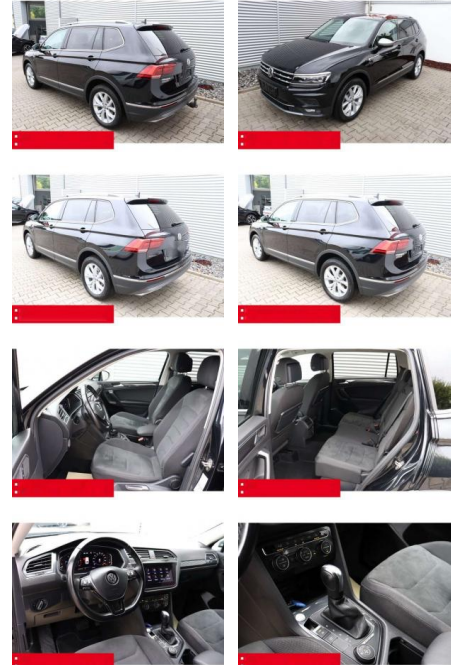

Ihr Ansprechpartner
Herr Julian Hawighorst
E-Mail: jh@autohaus-ahrens.de
Telefon: 04961 972124

Autohaus Ahrens GmbH & Co. KG
Grader Weg 2-8 - 26871 Papenburg - Tel.: 04961 / 972127

Volkswagen Tiguan Allspace 2.0 TDI DSM 4M Highli...

BS05-4973_GW Argon Nr.:

Erstzulassung:	Kilometer:	Farbe:	Leistung:	Kraftstoffart:	Verbr. komb.	CO2-Emission	CO2-Klasse (WLTP)
01.04.2021	95.400	Schwarz	147 kW / 200 PS	Benzin	6,6 l/100km	172 g/km	F

PREIS
31.170 €

FINANZIERUNGSBEISPIEL
Laufzeit: 72 Monate   Anzahlung: 25 %
Basis-Finanzierung:*   Mtl. Rate:
Zielraten-Finanzierung:**   **264 €**

* Basisfinanzierung: Anzahlung: 7.793 Euro, Laufzeit: 72 Monate, Nettodarlehen: 23.378 Euro, Gesamtbetrag: 36.774 Euro, Zinssätze: 7.71% Sollz. (gebunden), 7.99% eff.
** Zielratenfinanzierung: Anzahlung: 7.793 Euro, Laufzeit: 72 Monate, Nettodarlehen: 23.378 Euro, Zielrate: 15.585 Euro, Gesamtbetrag: 38.953 Euro, Zinssätze: 7.71% Sollz. (gebunden), 7.99% eff.,

Vermittlung für:
Repräsentatives Beispiel gem. § 17 Abs. 4 PAngV. Diese Finanzierungsangebote sind Beispiele. Gerne ermitteln wir für Sie Ihr individuelles Angebot.

Ausstattung

Sicherheit

- Anti-Blockiersystem ABS

Multimedia

- Radio

Weiteres

- Diesel
- HIGHLIGHTS NAVIGATIONSSYSTEM DISCOVERY PRO incl. Streaming Internet LM-Felgen 18 KINGSTON ANHÄNGEVORRICHTUNG (anklapp-/schwenkbar) Sitzbezüge Stoff/ArtVelours RÜCKFAHRKAMERA 360°-KAMERA - AREA/TOP-VIEW ASSISTENZ-SYSTEME ACC-ABSTANDSTEMPOMAT-ADAPTIVE CRUISE CONTROL ACTIVE LIGHTING SYSTEM - Fernlichtassistent
- LED-TFL
- Kurvenfahrlicht Einparkhilfe PDC vorne und hinten mit RÜCKFAHRKAMERA

- wärmedämmend KEYLESS ACCES - Schlüssellose Zentralverriegelung Lendenwirbelstütze/n INNEN-AUSSTATTUNG Gepäckraum-Abdeckung Einstiegleisten beleuchtet Gepäckraumboden variabel höheneinstellbar Rücksitzlehne geteilt umklappbar Sitzhöhenverstellung vorne 2x Klappstisch an Vordersitzlehnen Beifahrersitzlehne komplett umklappbar AUSSEN-AUSSTATTUNG Dachreling silber/Alu-Optik Abgedunkelte Scheiben ab B-Säule LED-Rückleuchten Metallic-Lackierung LICHT & SICHT Nebelscheinwerfer Fahrlichtschaltung automatisch Scheinwerferreinigung Nebelschlussleuchten Ambientebeleuchtung Coming Home Funktion TECHNIK Regensensor Reifendruckkontrolle Scheibenwaschdüsen beheizbar Berg-Abfahrhilfe Fahrprofil-Auswahl Kombi-Instrument mit elektronischem Tacho

- KM-Zähler und Drehzahlmesser 12 Volt-Steckdose im Kofferraum Servolenkung Geschwindigkeitsbegrenzungsanlage UMWELT TYPGENEHMIGUNG nach WLTP Diesel-Partikelfilter (DPF) Start Stopp Anlage mit Rekuperation Abgasnorm EU6 AP GETRIEBE 7-Gang-Automatikgetriebe SICHERHEIT FRONT-Airbags KNIE-Airbag KOPF-Airbags KOPF-Airbags hinten SEITEN-Airbags vorn Pro-Aktives Insassen-Schutzsystem Isofix LED-SCHEINWERFER mit Kurvenfahrlicht und LED-Tagfahrlicht Airbag-Deaktivierungsschalter ABS - ESP Elektronisches Stabilitäts-Programm ESP mit Gespannstabilisierung Diebstahlwarnanlage mit Innenraumüberwachung Sonstiges BUSINESS-PREMIUM-Paket WINTERPAKET USB-C-Typ Auto-Hold-Funktion ...

STÄNDIG ÜBER 15.000 FAHRZEUGE IM BESTAND!