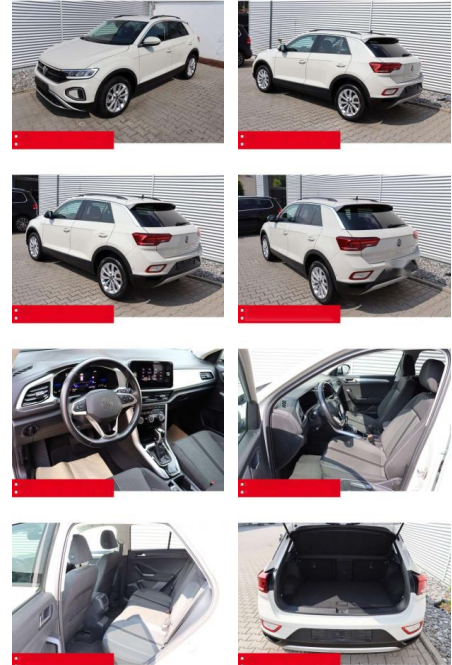

## Volkswagen T-Roc 1.5 TSI DSG Life AHK LED NAVI

BS05-4700\_GV Angebot Nr.:

Erstzulassung:	Kilometer:	Farbe:	Leistung:	Kraftstoffart:	Verbr. komb.	CO2-Emission	CO2-Klasse (WLTP)
01.05.2023	41.050	Grau	110 kW / 150 PS	Benzin	6,4 l/100km	144 g/km	E