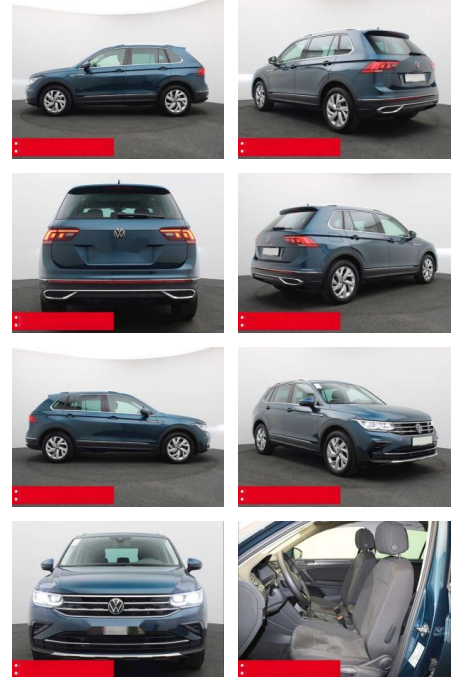

## Volkswagen Tiguan 2.0 TDI DSG Elegance PANO AHK

BS05-74596\_GW050119..

Erstzulassung:	Kilometer:	Farbe:	Leistung:	Kraftstoffart:	Verbr. komb.	CO2-Emission	CO2-Klasse (WLTP)
01.10.2023	13.510	Blau	110 kW / 150 PS	Benzin	5,8 l/100km	151 g/km	E