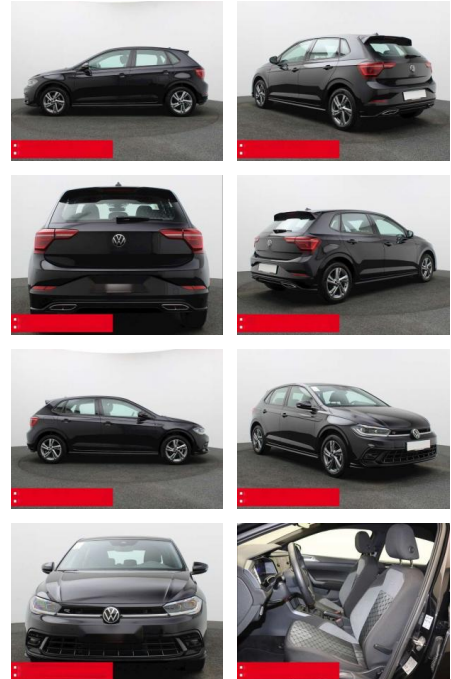

Volkswagen Polo 1.0 TSI R-Line IQ.LIGHT NAVI

BS05-75421_Gewinnr.: **Angaben:**

Erstzulassung:	Kilometer:	Farbe:	Leistung:	Kraftstoffart:	Verbr. komb.	CO2-Emission	CO2-Klasse (WLTP)
01.11.2023	19.520	Schwarz	70 kW / 95 PS	Benzin	5,2 l/100km	119 g/km	D