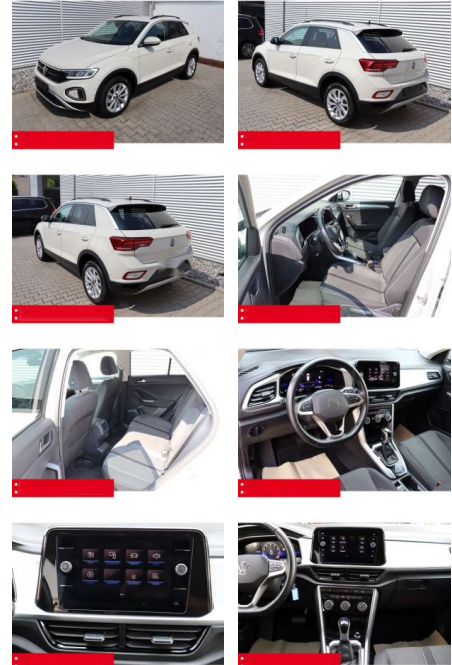

Ihr Ansprechpartner

Herr Torsten Hafer
E-Mail: th@autohaus-ahrens.de
Telefon: 04961 972120

Volkswagen T-Roc 1.5 TSI DSG Life AHK LED NAVI

BS05-4695_GW Angebot Nr.:

Erstzulassung:	Kilometer:	Farbe:	Leistung:	Kraftstoffart:	Verbr. komb.	CO2-Emission	CO2-Klasse (WLTP)
01.06.2023	35.250	Grau	110 kW / 150 PS	Benzin	6,4 l/100km	144 g/km	E

PREIS
27.160 €

FINANZIERUNGSBEISPIEL

Laufzeit: 72 Monate   Anzahlung: 25 %
Basis-Finanzierung:*   Mtl. Rate:
Zielraten-Finanzierung:** **230 €**

* Basisfinanzierung: Anzahlung: 6.790 Euro, Laufzeit: 72 Monate, Nettodarlehen: 20.370 Euro, Gesamtbetrag: 32.043 Euro, Zinssätze: 7.71% Sollz. (gebunden), 7.99% eff.
** Zielratenfinanzierung: Anzahlung: 6.790 Euro, Laufzeit: 72 Monate, Nettodarlehen: 20.370 Euro, Zielrate: 13.580 Euro, Gesamtbetrag: 33.942 Euro, Zinssätze: 7.71% Sollz. (gebunden), 7.99% eff.,

Vermittlung für:
Repräsentatives Beispiel gem. § 17 Abs. 4 PAngV. Diese Finanzierungsangebote sind Beispiele. Gerne ermitteln wir für Sie Ihr individuelles Angebot.

Ausstattung

Sicherheit

- Anti-Blockiersystem ABS

Multimedia

- Radio

Weiteres

- HIGHLIGHTS NAVIGATIONSSYSTEM DISCOVER MEDIA incl. Streaming und Internet
- ANHÄNGEVORRICHTUNG abnehmbar
- ASSISTENZ-SYSTEME Berganfahr-Assistent
- Müdigkeitserkennung NOTBREMSASSISTENT
- PARKLENK-ASSISTENT SPURHALTE-ASSISTENT
- VERKEHRSSZEICHENERKENNUNG
- Fußgängererkennung NOTRUFSSYSTEM
- Einparkhilfe PDC vorne und hinten
- INFOTAINMENT & MULTIMEDIA
- Handyvorbereitung Bluetooth mit FSE
- Android Auto Apple Car Play
- DAB-Digitaler Radioempfang 2 USB-C vorne
- + 2 USB-C hinten DIGITAL COCKPIT

- Oberfläche glanzgedreht KOMFORT
- Mittelarmlehne vorn Klimaanlage
- Fensterheber elektrisch
- Multifunktions-Lederlenkrad
- KOMFORTSITZ(-E) vorne Außenspiegel
- beheizbar Außenspiegel e. anklappbar
- mit Memoryfunktion Außenspiegel
- elektrisch einstellbar Innenspiegel
- automatisch abblendend Elektrische
- Parkbremse EPB Zentralverriegelung mit
- Fernbedienung INNEN-AUSSTATTUNG
- Rücksitzlehne geteilt umklappbar
- Sitzhöhenverstellung vorne 2x
- Sitzbezüge Stoff AUSSEN-AUSSTATTUNG
- Dachreling schwarz Abgedunkelte Scheiben
- ab B-Säule LED-Rückleuchten LICHT & SICHT LED-SCHEINWERFER LED-Tagfahrlicht
- Umfeldbeleuchtung mit Logoprojektion
- Coming Home Funktion TECHNIK Regensensor
- Reifendruckkontrolle Servolenkung
- elektr. Wegfahrsperre UMWELT

- Zwischenverkauf und Irrtümer vorbehalten.

STÄNDIG ÜBER 15.000 FAHRZEUGE IM BESTAND!