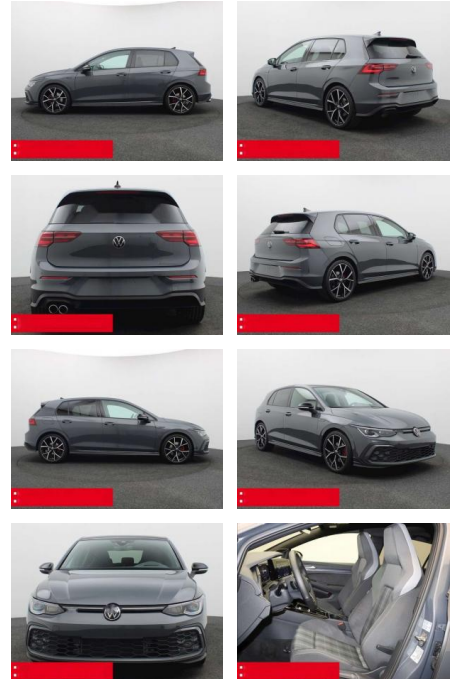

Ihr Ansprechpartner

Herr Frank Haase
E-Mail: hf@autohaus-ahrens.de
Telefon: 04961 972119

Autohaus Ahrens GmbH & Co. KG
Grader Weg 2-8 - 26871 Papenburg - Tel.: 04961 / 972127

Volkswagen Golf 8 2.0 TDI DSG GTD PANO AHK H+K

BS05-74287_Golf 8 2.0 TDI DSG GTD PANO AHK H+K

Erstzulassung:	Kilometer:	Farbe:	Leistung:	Kraftstoffart:	Verbr. komb.	CO2-Emission	CO2-Klasse (WLTP)
01.09.2023	17.080	Grau	147 kW / 200 PS	Benzin	5,4 l/100km	141 g/km	E

PREIS	FINANZIERUNGSBEISPIEL	
39.630 €	Laufzeit: 72 Monate	Anzahlung: 25 %
	Basis-Finanzierung:**	Mtl. Rate:
	Zielraten-Finanzierung:**	336 €

* Basisfinanzierung: Anzahlung: 9.908 Euro, Laufzeit: 72 Monate, Nettodarlehen: 29.723 Euro, Gesamtbetrag: 46.755 Euro, Zinssätze: 7.71% Sollz. (gebunden), 7.99% eff.
** Zielratenfinanzierung: Anzahlung: 9.908 Euro, Laufzeit: 72 Monate, Nettodarlehen: 29.723 Euro, Zielrate: 19.815 Euro, Gesamtbetrag: 49.526 Euro, Zinssätze: 7.71% Sollz. (gebunden), 7.99% eff.,
Vermittlung für: Repräsentatives Beispiel gem. § 17 Abs. 4 PAngV. Diese Finanzierungsangebote sind Beispiele. Gerne ermitteln wir für Sie Ihr individuelles Angebot.

Ausstattung

Sicherheit

- Anti-Blockiersystem ABS

Multimedia

- Radio

Weiteres

- Diesel
- HIGHLIGHTS PANORAMA-SCHIEBEDACH
- NAVIGATIONSSYSTEM DISCOVER MEDIA incl. Streaming und Internet IQ.LIGHT - LED-Matrixscheinwerfer
- ANHÄNGEVORRICHTUNG (anklapp-/schwenkbar)
- TOP-SPORT-SITZE
- HEAD-UP-DISPLAY RÜCKFAHRKAMERA
- SOUNDSYSTEM HARMAN-KARDON 480 Watt
- ASSISTENZ-SYSTEME
- ACC-ABSTANDSTEMPOMAT-ADAPTIVE CRUISE
- AUSSEN-AUSSTATTUNG Abgedunkelte Scheiben ab B-Säule
- Black-Style Design - Leiste zwischen Scheinwerfern/Griffmulden beleuchtet und Spiegelgehäuse schwarz

- Oberfläche glanzgedreht KOMFORT
- Mittelarmlehne vorn 3-Zonen
- Klimaautomatik AIR CARE
- SITZHEIZUNG vorne
- Fensterheber elektrisch
- Multifunktions-Lederlenkrad
- BEHEIZBAR
- Multifunktions-Lederlenkrad und Schaltwippen
- Außenspiegel beheizbar
- Außenspiegel e. anklappbar mit Memoryfunktion
- Innenspiegel automatisch abblendend
- KEYLESS ACCES - Schlüssellose Zentralverriegelung
- KEYLESS START - Schlüssellose Startsystem
- Raucherpaket (modellabhängig mit 12-V-Steckdose)
- Lendenwirbelstütze/n
- INNEN-AUSSTATTUNG
- Rücksitzlehne geteilt umklappbar
- Sitzhöhenverstellung vorne 2x

- Zwischenverkauf und Irrtümer vorbehalten.

STÄNDIG ÜBER 15.000 FAHRZEUGE IM BESTAND!