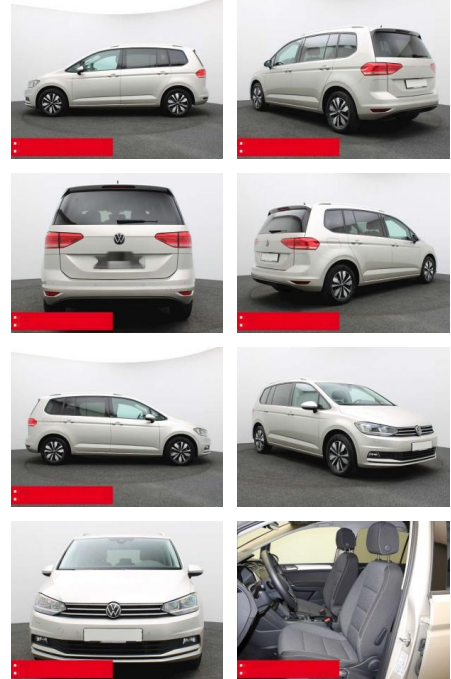

## Volkswagen Touran 1.5 TSI DSG Move 7-S. KINDERSI...

BS05-76437\_Gangbohr..

Erstzulassung:	Kilometer:	Farbe:	Leistung:	Kraftstoffart:	Verbr. komb.	CO2-Emission	CO2-Klasse (WLTP)
01.01.2024	22.250	Silber	110 kW / 150 PS	Benzin	6,8 l/100km	153 g/km	E