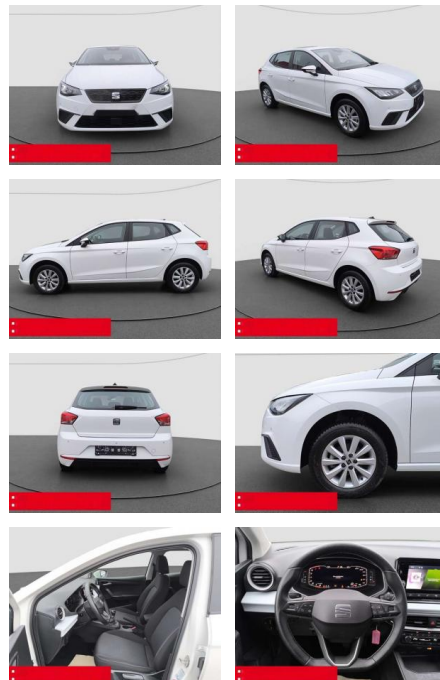

Seat Ibiza 1.0 TSI Style LED RFK PDC TEMPOMAT

BS05-5562_GW Angebot nr.:

Erstzulassung:	Kilometer:	Farbe:	Leistung:	Kraftstoffart:	Verbr. komb.	CO2-Emission	CO2-Klasse (WLTP)
01.04.2023	7.305	Weiß	70 kW / 95 PS	Benzin	5,5 l/100km	124 g/km	D