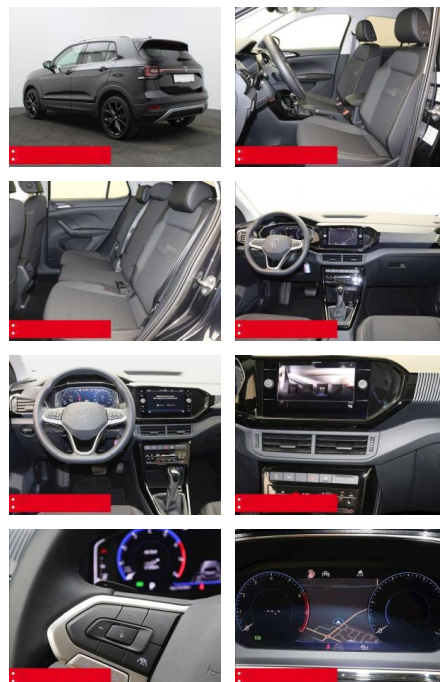

## Volkswagen T-Cross 1.0 TSI DSG Style NAVI KAMERA

BS05-76420\_Gewinnr.: **Angaben:**

Erstzulassung:	Kilometer:	Farbe:	Leistung:	Kraftstoffart:	Verbr. komb.	CO2-Emission	CO2-Klasse (WLTP)
01.01.2024	20.300	Schwarz	81 kW / 110 PS	Benzin	6,3 l/100km	144 g/km	E

### Ausstattung

- Sicherheit**
- Anti-Blockiersystem ABS
  - Zwischenverkauf und Irrtümer vorbehalten.

- Multimedia**
- Radio

- Weiteres**
- HIGHLIGHTS NAVIGATIONSSYSTEM DISCOVER MEDIA incl. Streaming und Internet
  - LM-Felgen 18 KÖLN RÜCKFAHRKAMERA
  - ASSISTENZ-SYSTEME
  - ACC-ABSTANDSTEMPOMAT-ADAPTIVE CRUISE CONTROL Berganfahr-Assistent
  - BLIND-SPOT-Assistent und
  - AUSPARK-Assistent Fernlichtassistent
  - LIGHT ASSIST FRONT ASSIST
  - Müdigkeitserkennung NOTBREMSASSISTENT
  - SPURHALTE-ASSISTENT TRAVEL ASSIST LIGHT ASSIST VERKEHRSZEICHENERKENNUNG
  - Fußgängererkennung Einparkhilfe PDC vorne und hinten INFOTAINMENT &