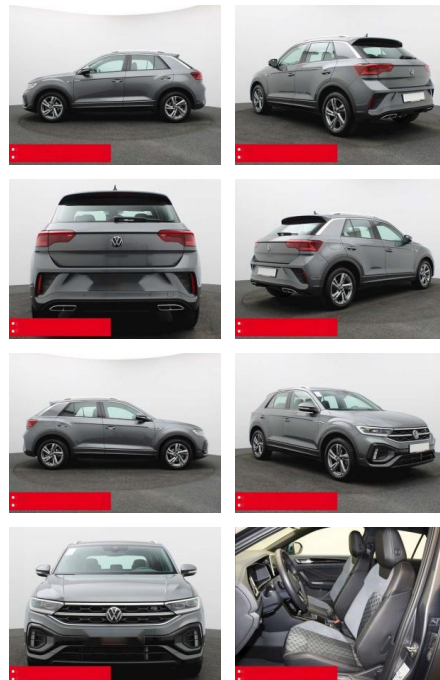

## Volkswagen T-Roc 1.5 TSI DSG R-Line PANO NAVI

BS05-76729\_Gewinnr.:

Erstzulassung:	Kilometer:	Farbe:	Leistung:	Kraftstoffart:	Verbr. komb.	CO2-Emission	CO2-Klasse (WLTP)
01.01.2024	22.855	Grau	110 kW / 150 PS	Benzin	6,4 l/100km	144 g/km	E