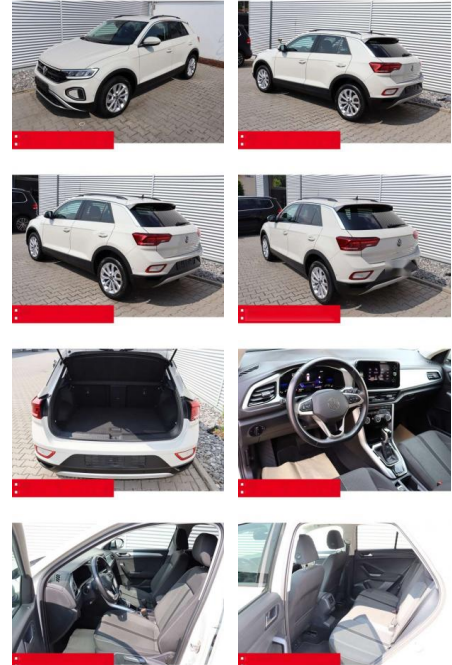

Volkswagen T-Roc 1.5 TSI DSG Life AHK LED NAVI

BS05-4703_GW Angebot Nr.:

Erstzulassung:	Kilometer:	Farbe:	Leistung:	Kraftstoffart:	Verbr. komb.	CO2-Emission	CO2-Klasse (WLTP)
01.05.2023	33.340	Grau	110 kW / 150 PS	Benzin	6,4 l/100km	144 g/km	E