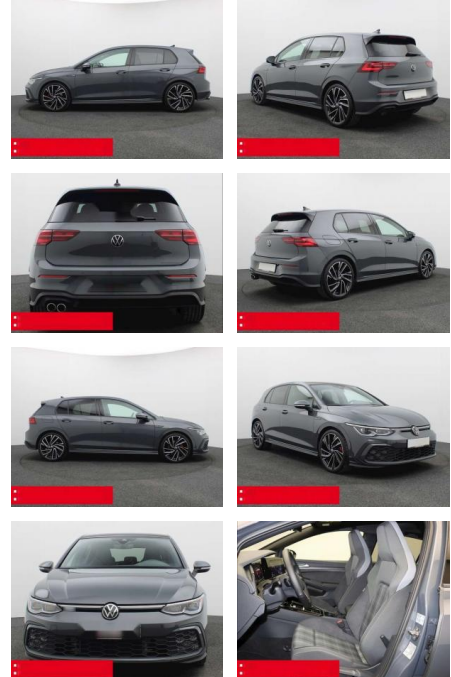

Volkswagen Golf 8 2.0 TDI DSG GTD PANO IQ.LIGHT

BS05-73761_Golf8Pano...
 Angebotsnr.:

Erstzulassung:	Kilometer:	Farbe:	Leistung:	Kraftstoffart:	Verbr. komb.	CO2-Emission	CO2-Klasse (WLTP)
01.11.2023	25.345	Grau	147 kW / 200 PS	Benzin	5,3 l/100km	139 g/km	E

Ausstattung

- Sicherheit**
- Anti-Blockiersystem ABS
 - Zwischenverkauf und Irrtümer vorbehalten.
- Multimedia**
- Radio
- Weiteres**
- Diesel
 - HIGHLIGHTS PANORAMA-SCHIEBEDACH
 - NAVIGATIONSSYSTEM DISCOVER MEDIA incl. Streaming und Internet LM-Felgen 19
 - ADELAIDE IQ.LIGHT - LED-Matrixscheinwerfer TOP-SPORT-SITZE
 - RÜCKFAHRKAMERA ASSISTENZ-SYSTEME
 - ACC-ABSTANDSTEMPOMAT-ADAPTIVE CRUISE CONTROL Fernlichtassistent DYNAMIK LIGHT
 - ASSIST (blendfreies FL) FRONT ASSIST mit Fußgänger- und Radfahrererkennung
 - Müdigkeitserkennung NOTBREMSASSISTENT
 - PARKLENK-ASSISTENT SPURHALTE-ASSISTENT
 - TRAVEL ASSIST VERKEHRSSZEICHENERKENNUNG