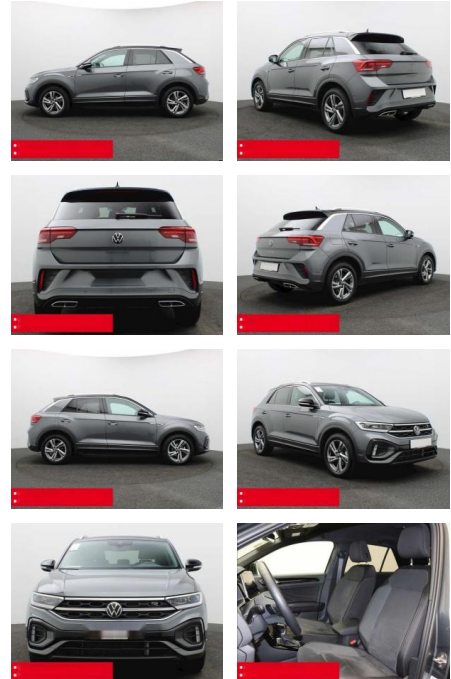

Volkswagen T-Roc 1.5 TSI DSG R-Line IQ.DRIVE

BS05-76506_GW050517..

Erstzulassung:	Kilometer:	Farbe:	Leistung:	Kraftstoffart:	Verbr. komb.	CO2-Emission	CO2-Klasse (WLTP)
01.01.2024	19.830	Grau	110 kW / 150 PS	Benzin	6,3 l/100km	143 g/km	E