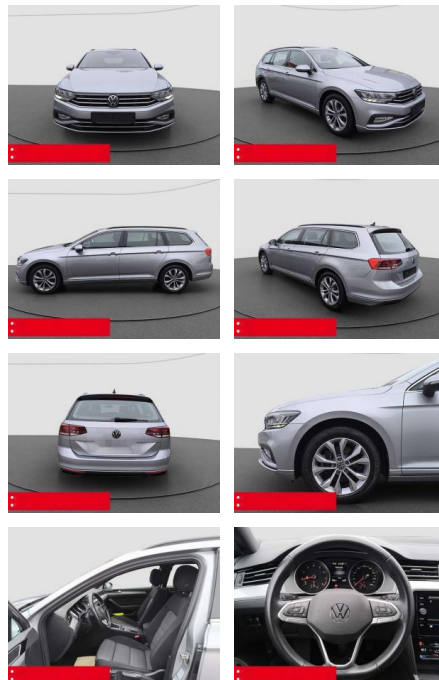

Volkswagen Passat Variant 2.0 TSI DSG Business A...

BS05-5575_GW...
Angebotnr.:

Erstzulassung:	Kilometer:	Farbe:	Leistung:	Kraftstoffart:	Verbr. komb.	CO2-Emission	CO2-Klasse (WLTP)
01.07.2022	59.850	Silber	140 kW / 190 PS	Benzin	7,2 l/100km	164 g/km	F

PREIS
29.420 €

FINANZIERUNGSBEISPIEL

Laufzeit: 72 Monate   Anzahlung: 25 %
Basis-Finanzierung:*   Mtl. Rate:
Zielraten-Finanzierung:** **249 €**

* Basisfinanzierung: Anzahlung: 7.355 Euro, Laufzeit: 72 Monate, Nettodarlehen: 22.065 Euro, Gesamtbetrag: 34.709 Euro, Zinssätze: 7.71% Sollz. (gebunden), 7.99% eff.
** Zielratenfinanzierung: Anzahlung: 7.355 Euro, Laufzeit: 72 Monate, Nettodarlehen: 22.065 Euro, Zielrate: 14.710 Euro, Gesamtbetrag: 36.766 Euro, Zinssätze: 7.71% Sollz. (gebunden), 7.99% eff.,

Vermittlung für:
Repräsentatives Beispiel gem. § 17 Abs. 4 PAngV. Diese Finanzierungsangebote sind Beispiele. Gerne ermitteln wir für Sie Ihr individuelles Angebot.

Ausstattung

Sicherheit

- Anti-Blockiersystem ABS

Multimedia

- Radio

Weiteres

- HIGHLIGHTS Ausstattungsvariante BUSINESS
- NAVIGATIONSSYSTEM DISCOVER MEDIA incl. Streaming und Internet LM-Felgen 17 SOHO
- RÜCKFAHRKAMERA ERGO-COMFORTSITZ/-E
- TEMPOMAT-Geschwindigkeitsregelanlage-GRA
- ASSISTENZ-SYSTEME
- ACC-ABSTANDSTEMPOMAT-ADAPTIVE CRUISE
- CONTROL Berganfahr-Assistent FRONT
- ASSIST Müdigkeitserkennung
- NOTBREMSASSISTENT SPURHALTE-ASSISTENZ
- TRAVEL ASSIST VERKEHRSZEICHENERKENNUNG
- ABBIEGE-ASSISTENT Fußgängererkennung
- NOTRUFSYSTEM Einparkhilfe PDC vorne und hinten
- INFOTAINMENT & MULTIMEDIA

- KM-Zähler und Drehzahlmesser
- Multifunktionsanzeige Premium 12
- Volt-Steckdose im Kofferraum
- Servolenkung 230-V-Steckdose elektr.
- Wegfahrsperre
- Geschwindigkeitsbegrenzungsanlage UMWELT
- Otto-Partikelfilter (OPF) Start Stopp
- Anlage mit Rekuperation Abgasnorm EU6 AP
- GETRIEBE 7-Gang-Automatikgetriebe
- SICHERHEIT FRONT-Airbags KOPF-Airbags
- KOPF-Airbags hinten SEITEN-Airbags vorn
- Pro-Aktives Insassen-Schutzsystem Isofix
- Airbag-Deaktivierungsschalter ABS - ESP
- Sonstiges BUSINESS-PREMIUM-Paket
- Auto-Hold-Funktion USB Typ C ...
- Änderungen vorbehalten.

STÄNDIG ÜBER 15.000 FAHRZEUGE IM BESTAND!