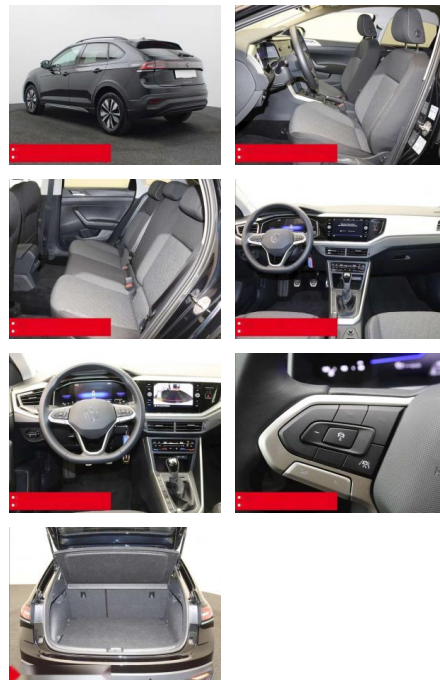

Volkswagen Taigo 1.0 TSI Move IQ.DRIVE KAMERA AC...

BS05-76320_G... Angebotsnr.:

Erstzulassung:	Kilometer:	Farbe:	Leistung:	Kraftstoffart:	Verbr. komb.	CO2-Emission	CO2-Klasse (WLTP)
01.01.2024	16.710	Schwarz	70 kW / 95 PS	Benzin	5,7 l/100km	129 g/km	D