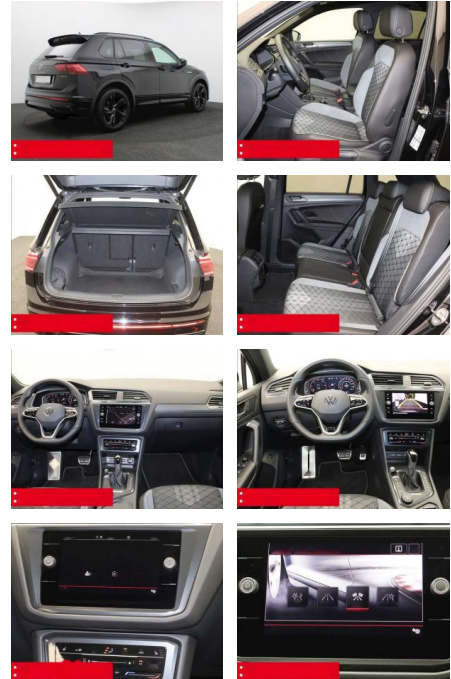

Ihr Ansprechpartner

Herr Torsten Hafer
E-Mail: th@autohaus-ahrens.de
Telefon: 04961 972120

Autohaus Ahrens GmbH & Co. KG
Grader Weg 2-8 - 26871 Papenburg - Tel.: 04961 / 972127

Volkswagen Tiguan 2.0 TDI DSM 4Mo. R-Line

BS05-77013_GW05013