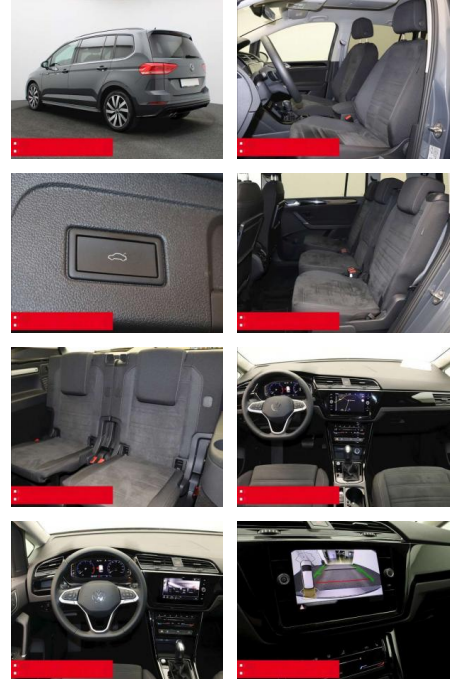

Volkswagen Touran 2.0 TDI DSG Highline R-Line

BS05-75711_GW050119..

Erstzulassung:	Kilometer:	Farbe:	Leistung:	Kraftstoffart:	Verbr. komb.	CO2-Emission	CO2-Klasse (WLTP)
01.12.2023	25.125	Grau	110 kW / 150 PS	Benzin	5,6 l/100km	146 g/km	E

PREIS 40.660 €	FINANZIERUNGSBEISPIEL		* Basisfinanzierung: Anzahlung: 10.165 Euro, Laufzeit: 72 Monate, Nettodarlehen: 30.495 Euro, Gesamtbetrag: 47.970 Euro, Zinssätze: 7.71% Sollz. (gebunden), 7.99% eff. ** Zielratenfinanzierung: Anzahlung: 10.165 Euro, Laufzeit: 72 Monate, Nettodarlehen: 30.495 Euro, Zielrate: 20.330 Euro, Gesamtbetrag: 50.812 Euro, Zinssätze: 7.71% Sollz. (gebunden), 7.99% eff., Vermittlung für: Repräsentatives Beispiel gem. § 17 Abs. 4 PAngV. Diese Finanzierungsangebote sind Beispiele. Gerne ermitteln wir für Sie Ihr individuelles Angebot.
	Laufzeit: 72 Monate	Anzahlung: 25 %	
Basis-Finanzierung:*		Mtl. Rate:	344 €
Zielraten-Finanzierung:**		Mtl. Rate:	

Ausstattung

Sicherheit

- Anti-Blockiersystem ABS

Multimedia

- Radio

Weiteres

- Diesel
- HIGHLIGHTS 7-Sitzplätze
- NAVIGATIONSSYSTEM DISCOVER MEDIA incl. Streaming und Internet LM-Felgen 18
- MARSEILLE RÜCKFAHRKAMERA BEHEIZBARE FRONTSCHIEBE ERGO-ACTIVE Sitz mit 14-Wege-Einstellung Massagefunktion
- ASSISTENZ-SYSTEME
- ACC-ABSTANDSTEMPOMAT-ADAPTIVE CRUISER-Line Metallic-Lackierung Stoßfänger
- CONTROL FRONT ASSIST mit Fußgänger-und Radfahrererkennung Müdigkeitserkennung
- NOTBREMSASSISTENT SPURHALTE-ASSISTENT SPURWECHSELASSISTENT SIDE ASSIST LIGHT ASSIST AUSHILFELICHT
- ASSIST AUSHILFELICHT NOTRUFSYSTEM
- verstellbar mit Beifahrerabsenkung und Umfeldbeleuchtung Fensterheber elektrisch Multifunktions-Lederlenkrad Innenspiegel automatisch abblendend
- KEYLESS START - Schlüsselloses Startsystem LENKRAD BEHEIZBAR
- Lendenwirbelstütze/n elektrisch mit Massagefunktion (Lordosenstütze)
- INNEN-AUSSTATTUNG Gepäckraum-Abdeckung Klapptisch an Vordersitzlehnen 1 Kindersitz integriert in den rechten Rücksitz Beifahrersitzlehne komplett umklappbar AUSSEN-AUSSTATTUNG Dachreling schwarz Abgedunkelte Scheiben ab B-Säule BLACK-STYLE-Designpaket für in Wagenfarbe lackiert LICHT & SICHT LED-SCH EINWERFER Fahrlichtschaltung automatisch Scheinwerferreinigung
- Reifendruckkontrolle Scheibenwaschdüsen

- Zwischenverkauf und Irrtümer vorbehalten.

STÄNDIG ÜBER 15.000 FAHRZEUGE IM BESTAND!