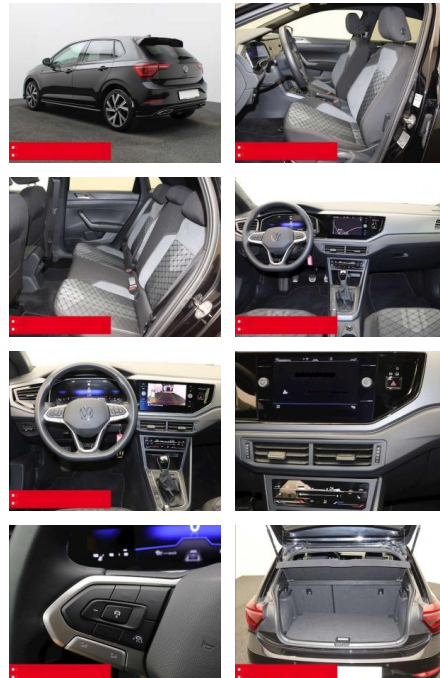

## Volkswagen Polo 1.0 TSI R-Line IQ.LIGHT NAVI

BS05-75789\_GW050119..

Erstzulassung:	Kilometer:	Farbe:	Leistung:	Kraftstoffart:	Verbr. komb.	CO2-Emission	CO2-Klasse (WLTP)
01.11.2023	29.230	Schwarz	70 kW / 95 PS	Benzin	5,5 l/100km	124 g/km	D